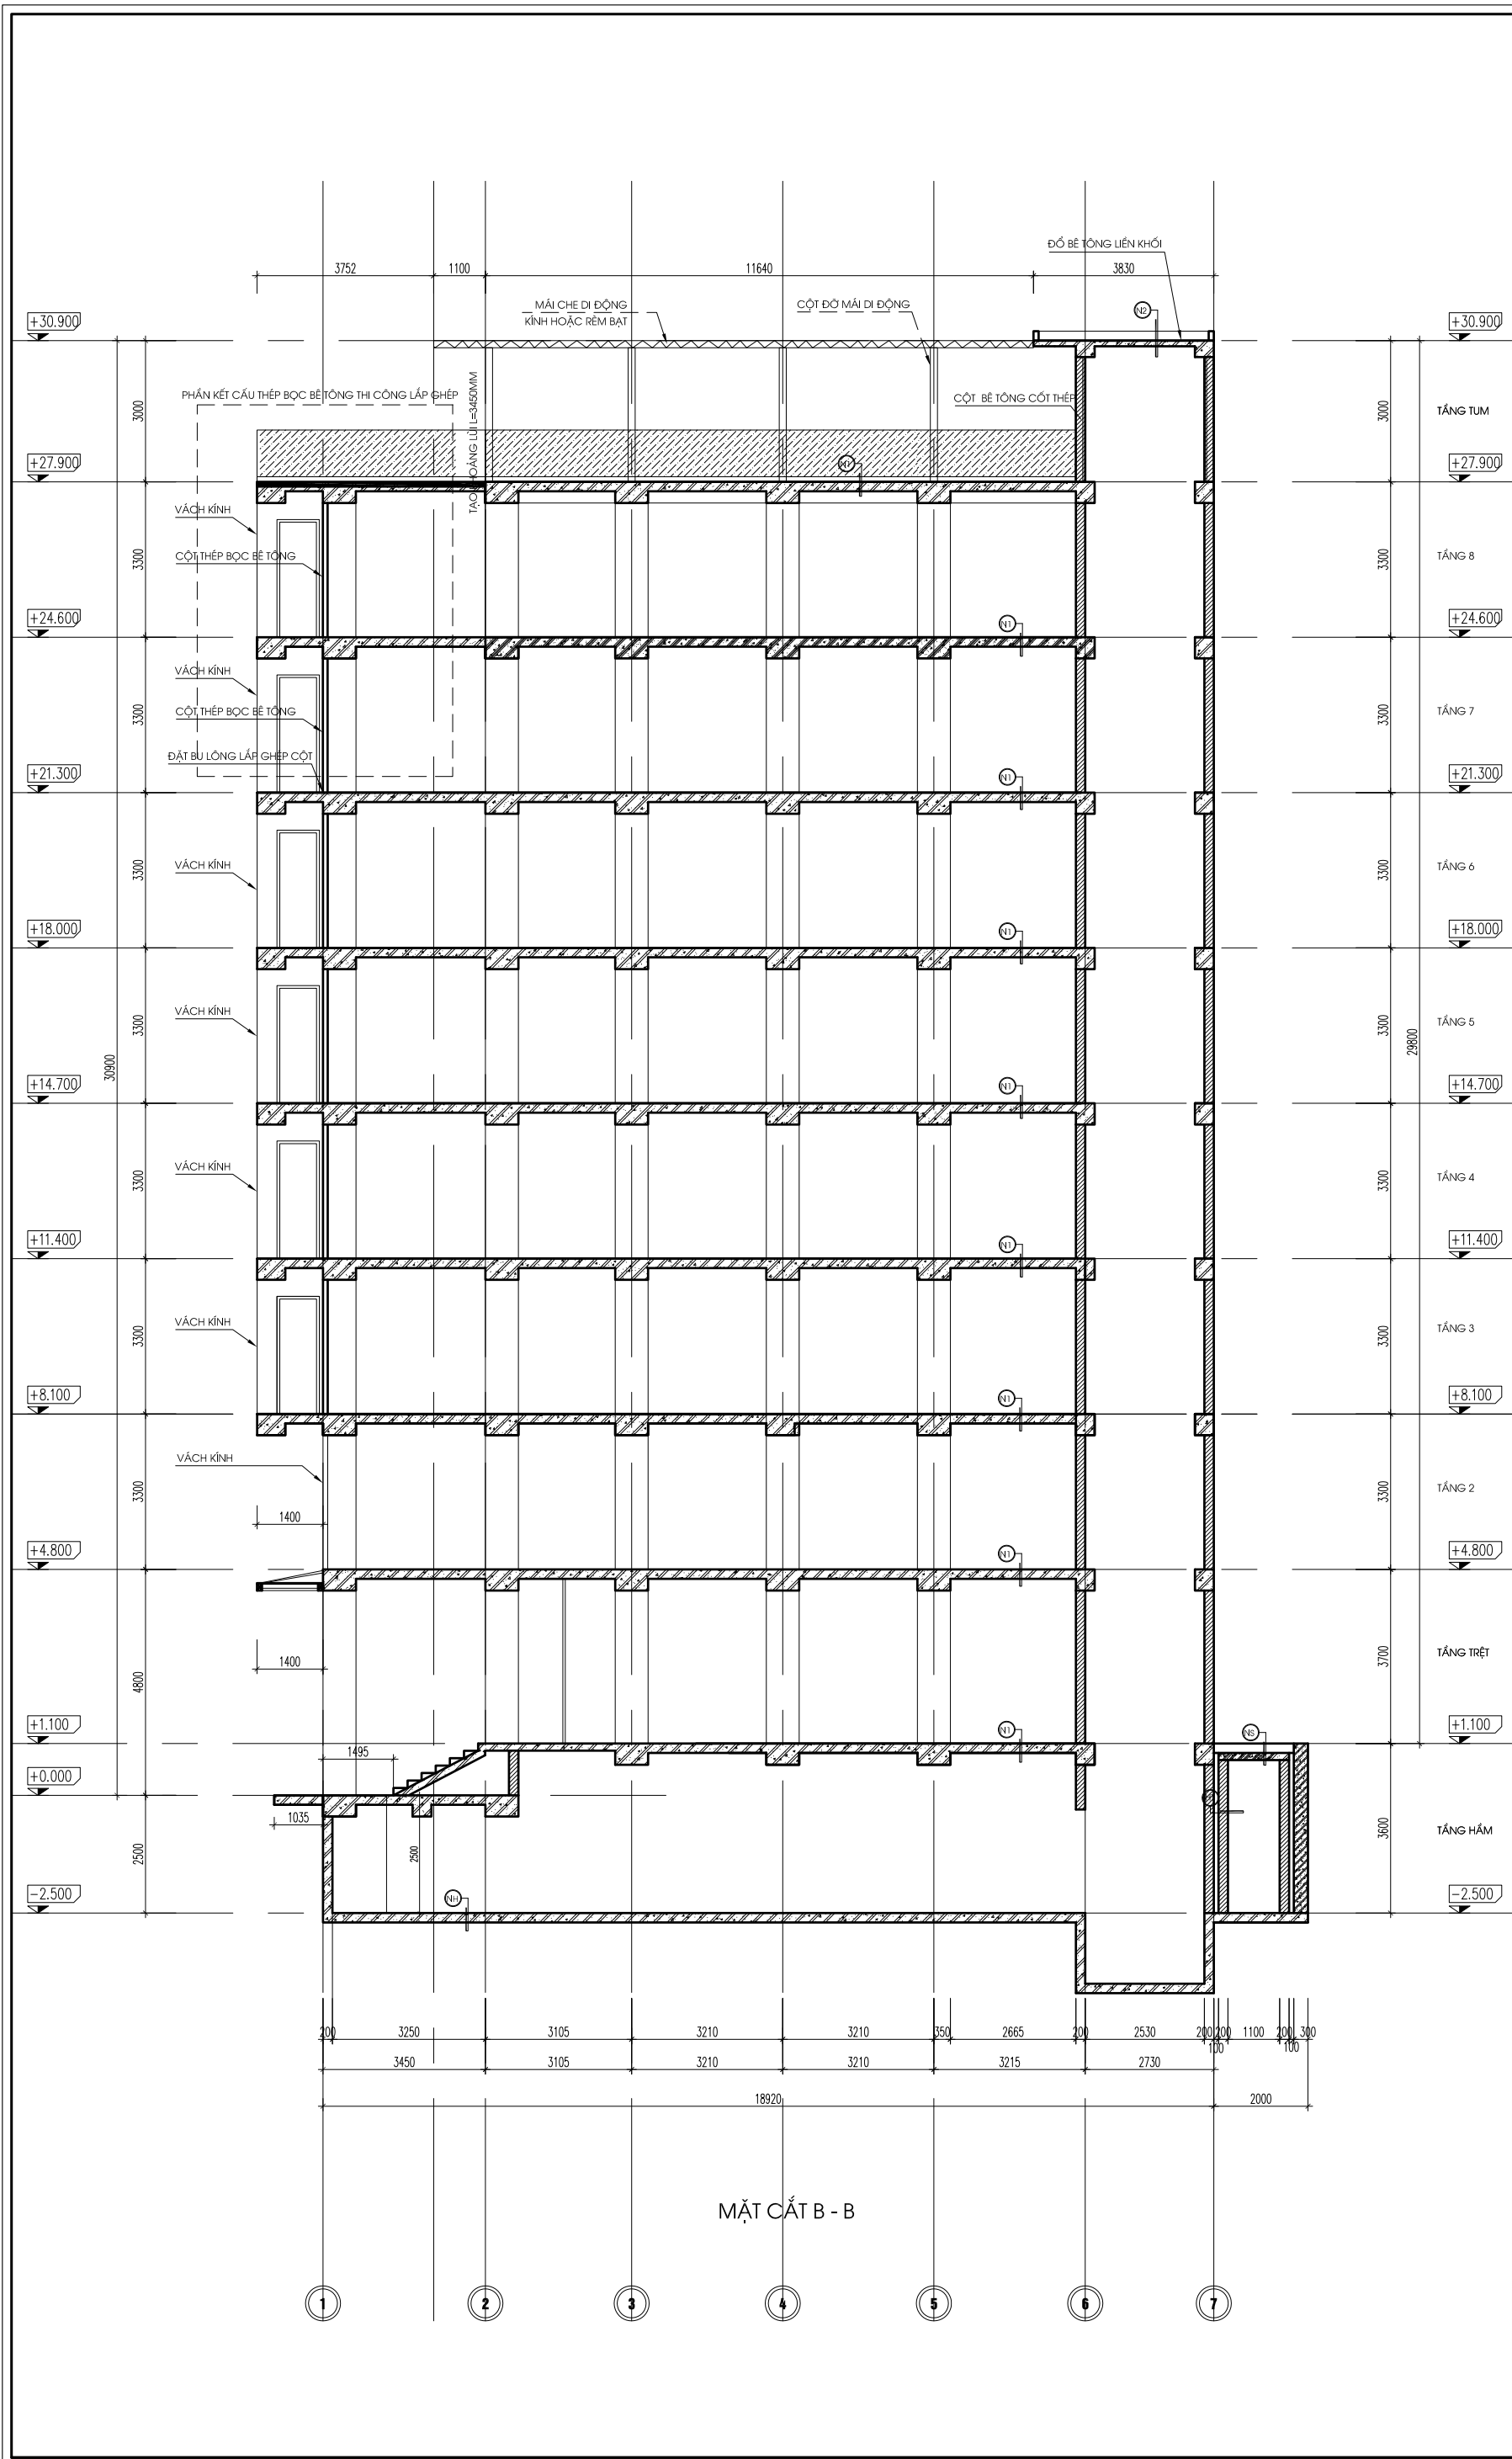

CÔNG TRÌNH : NHÀ VĂN PHÒNG

TÊN BẢN VẼ
MB. TẦNG HẦM

CHỦ ĐẦU TƯ : ÔNG . VŨ VĂN QUẾ

TỈ LỆ : NGÀY HOÀN THÀNH :

KT:01

Di D. Thạch Thị Thanh

CÔNG TRÌNH : NHÀ VĂN PHÒNG

TÊN BẢN VẼ

NGÀY HOÀN THÀNH :

KT:06

TÊN BẢN VẼ

MẶT CẮT A - A

CÔNG TRÌNH : NHÀ VĂN PHÒNG

CHỦ ĐẦU TƯ : ÔNG . VŨ VĂN QUẾ

TỈ LỆ :

NGÀY HOÀN THÀNH :

KT:07

MẶT CẮT A - A

TÊN BẢN VẼ

MẶT CẮT B - B

CÔNG TRÌNH : NHÀ VĂN PHÒNG

CHỦ ĐẦU TƯ : ÔNG . VŨ VĂN QUẾ

TỈ LỆ : NGÀY HOÀN THÀNH :

KT:07