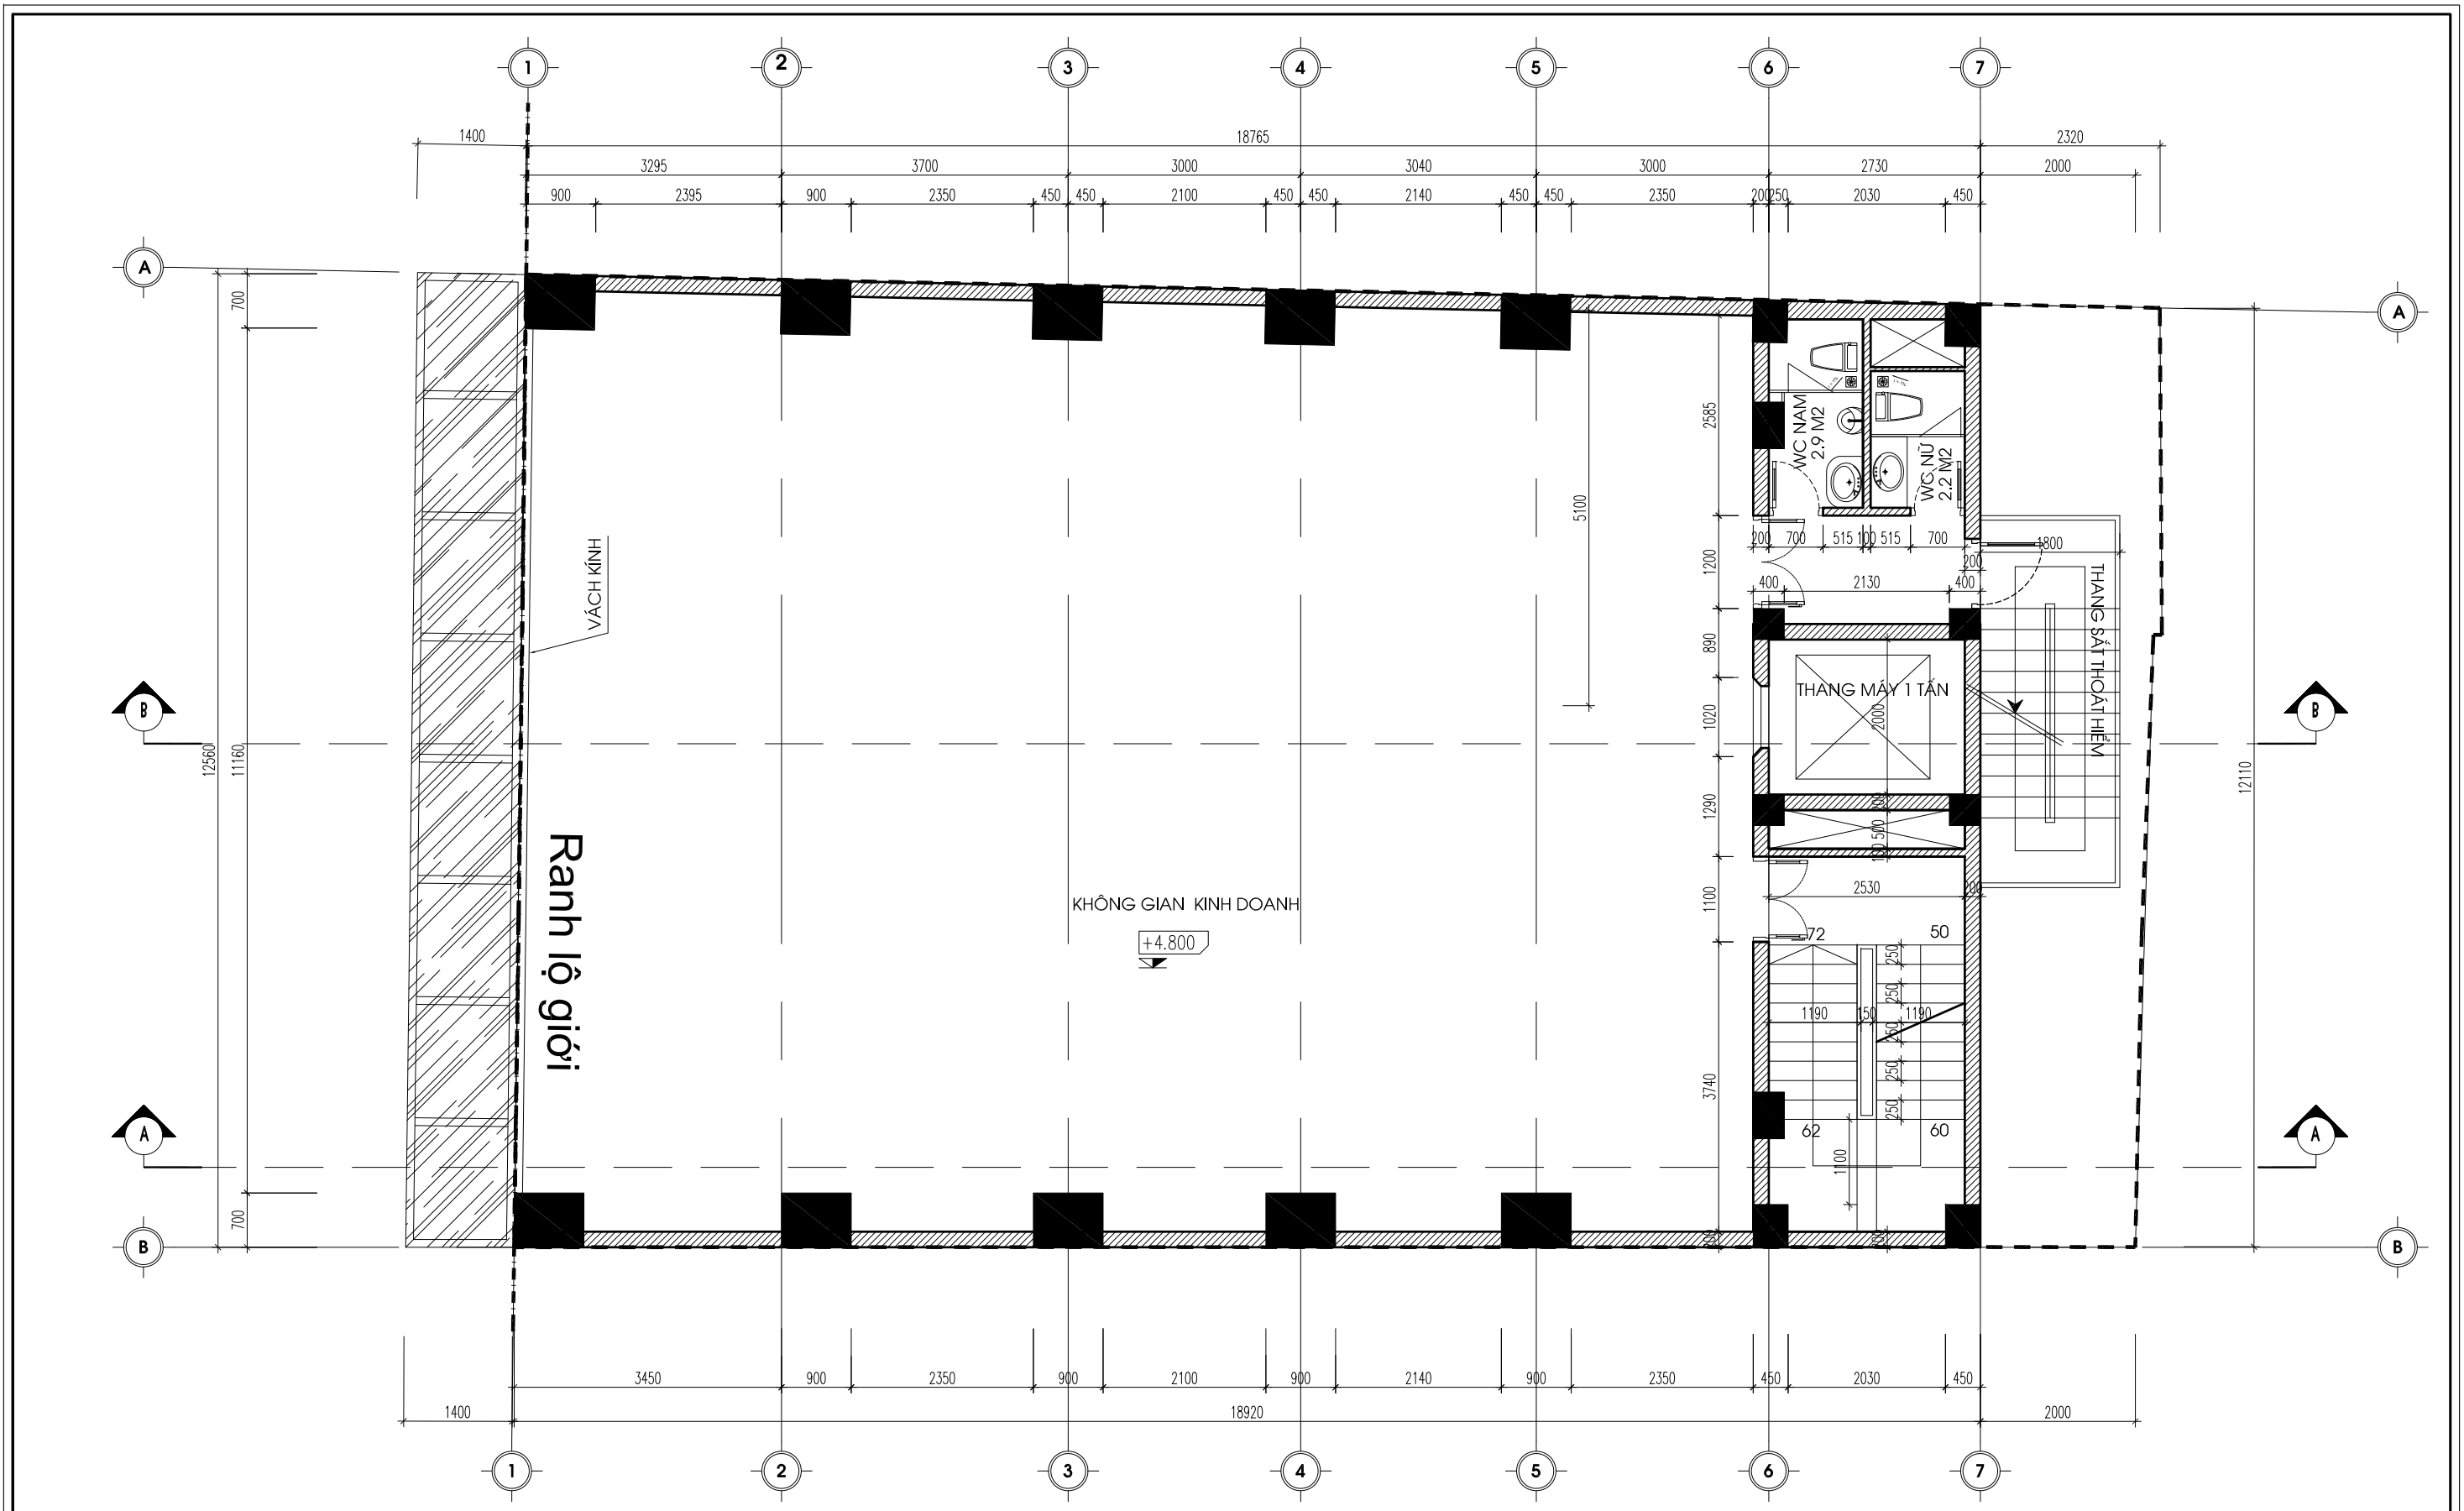

CÔNG TRÌNH : NHÀ VĂN PHÒNG

TÊN BẢN VẼ
MB. TẦNG HẦM

CHỦ ĐẦU TƯ : ÔNG . VŨ VĂN QUẾ

TỈ LỆ : NGÀY HOÀN THÀNH :

KT:01

Di D. Thạch Thị Thanh

CÔNG TRÌNH : NHÀ VĂN PHÒNG

TÊN BẢN VẼ

MB. TẦNG TRỆT

CHỦ ĐẦU TƯ : ÔNG . VŨ VĂN QUẾ

TỈ LỆ :

NGÀY HOÀN THÀNH :

KT:02

CÔNG TRÌNH : NHÀ VĂN PHÒNG CHỦ ĐẦU TƯ : ÔNG . VŨ VĂN QUẾ		TÊN BẢN VẼ	
		MB.TẦNG 2	
TỈ LỆ :	NGÀY HOÀN THÀNH :		KT:03

CÔNG TRÌNH : NHÀ VĂN PHÒNG

NGÀY HOÀN THÀNH :

KT:06

TÊN BẢN VẼ

MẶT CẮT A - A

CÔNG TRÌNH : NHÀ VĂN PHÒNG

CHỦ ĐẦU TƯ : ÔNG . VŨ VĂN QUẾ

TỈ LỆ :

NGÀY HOÀN THÀNH :

KT:07

MẶT CẮT A - A

TÊN BẢN VẼ

MẶT CẮT B - B

CÔNG TRÌNH : NHÀ VĂN PHÒNG

CHỦ ĐẦU TƯ : ÔNG . VŨ VĂN QUẾ

TỈ LỆ : NGÀY HOÀN THÀNH :

KT:07