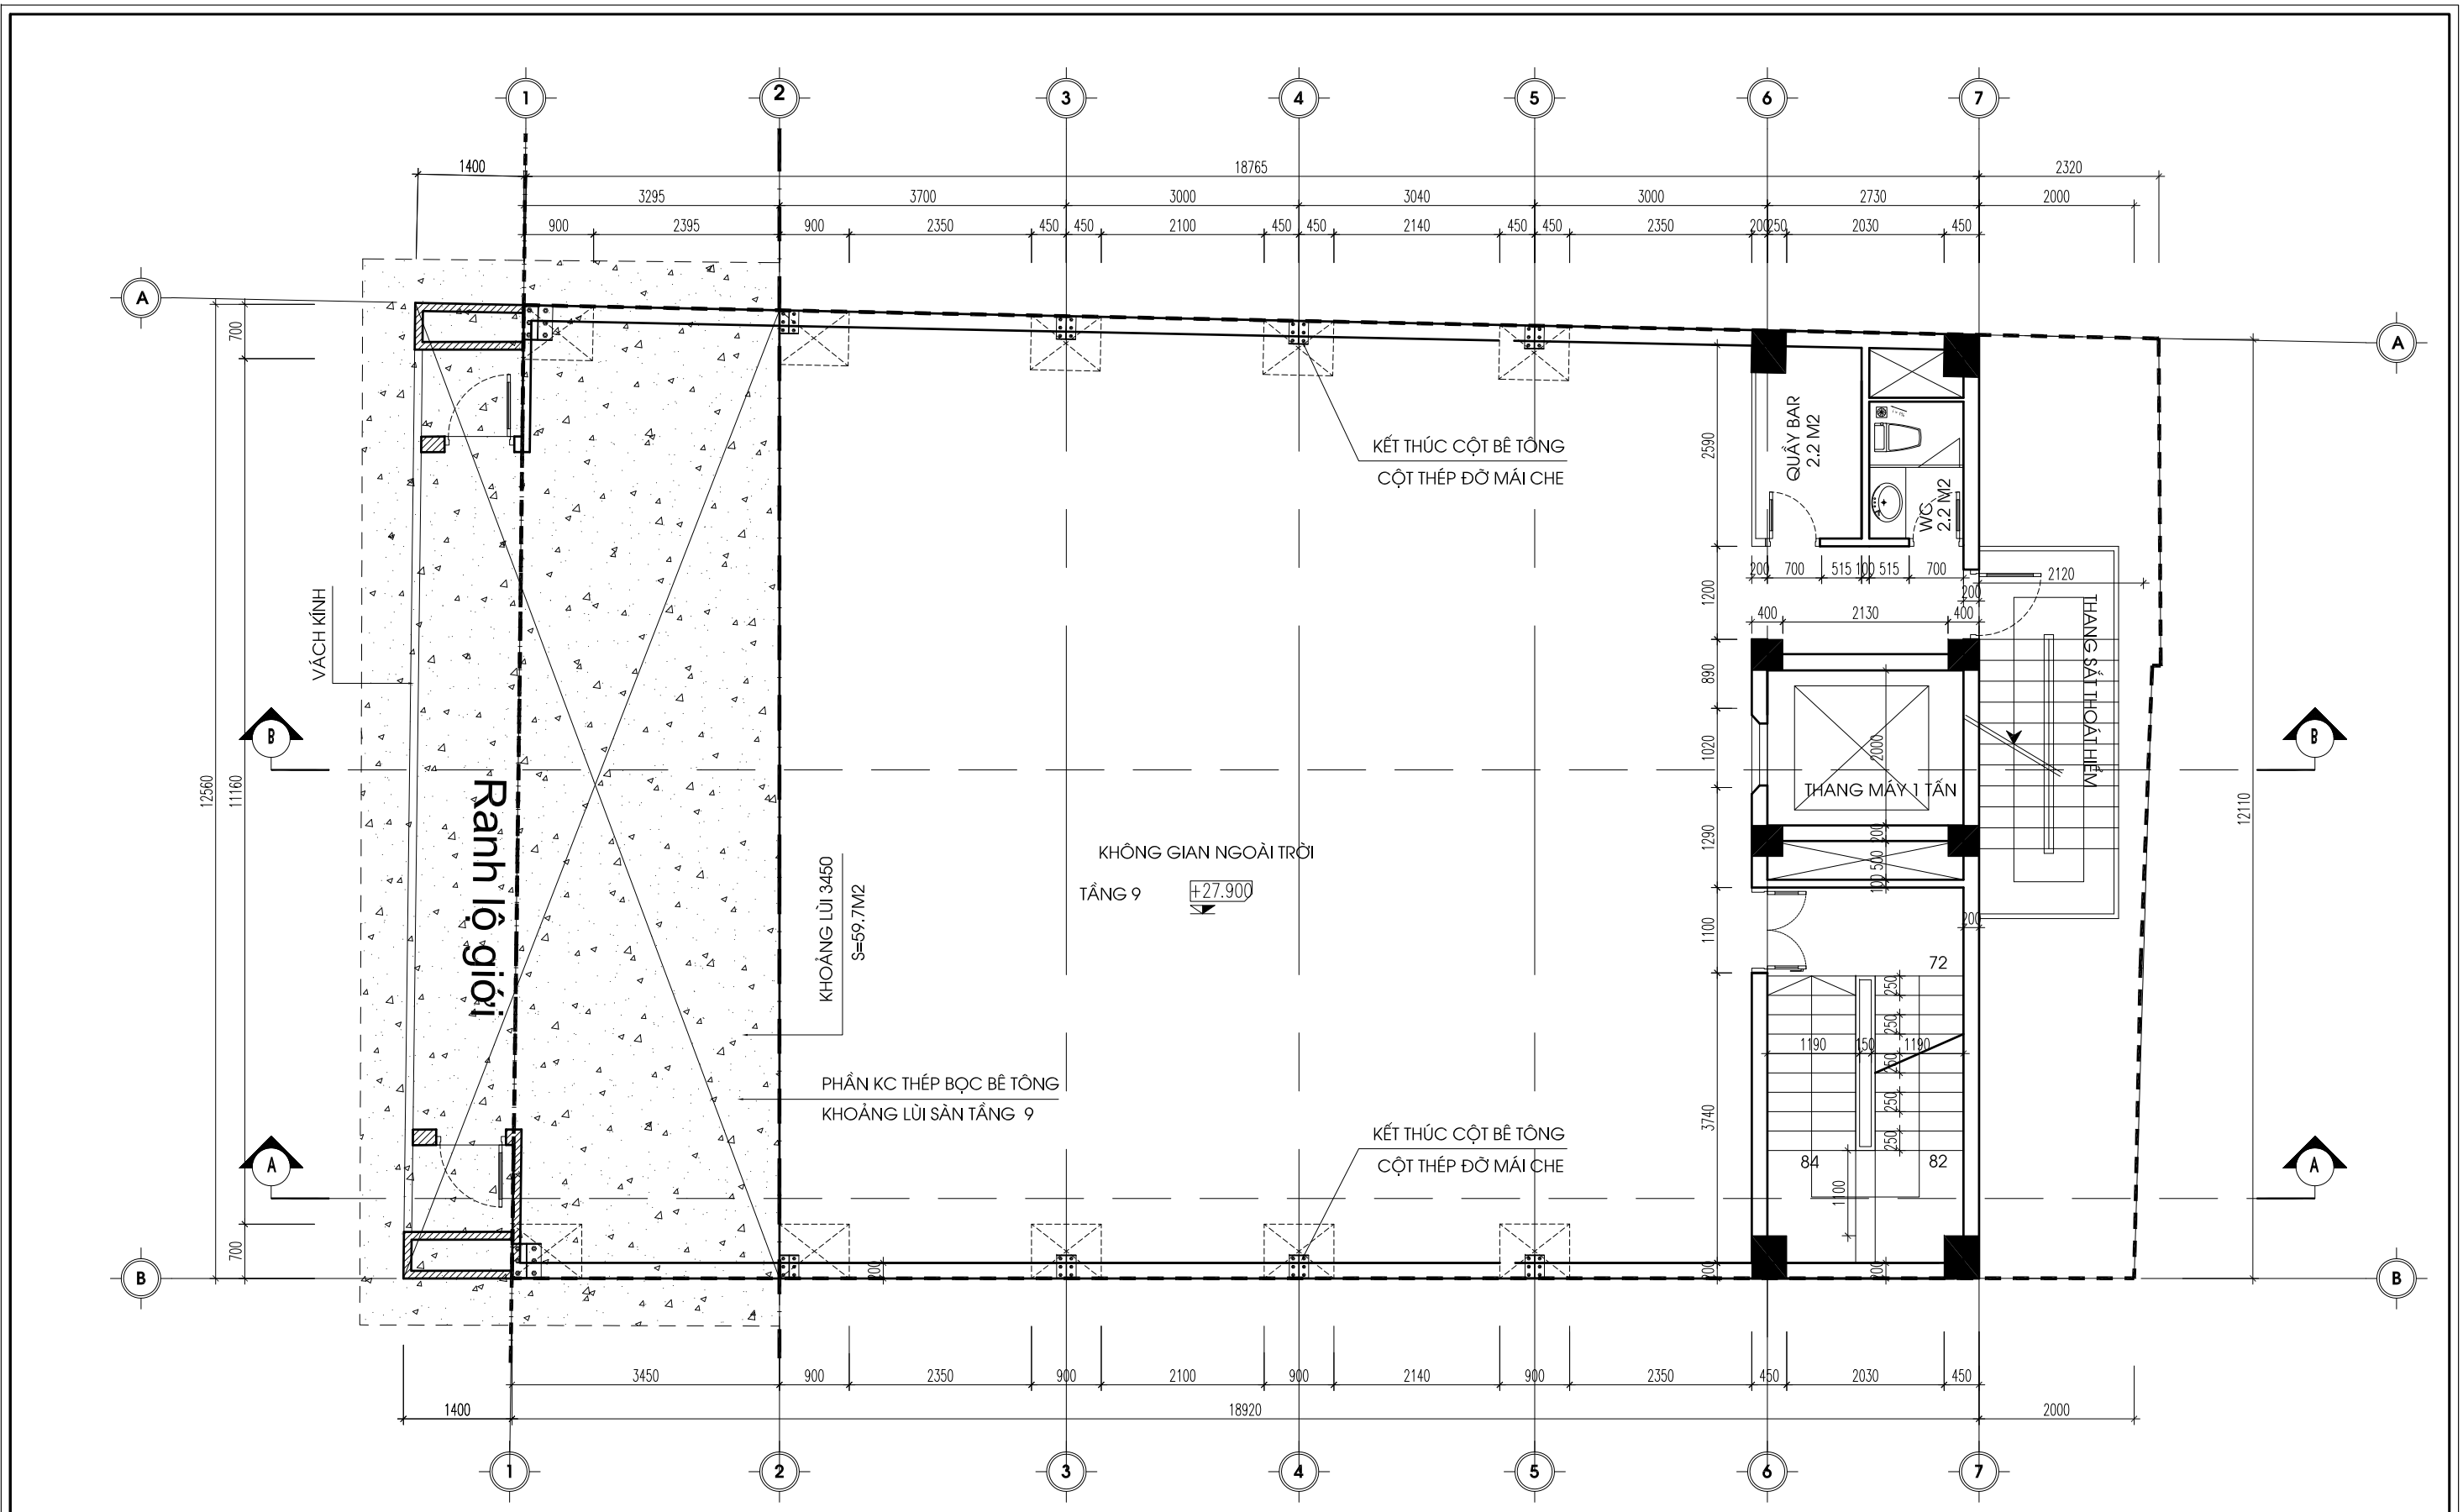

CÔNG TRÌNH : NHÀ VĂN PHÒNG

TÊN BẢN VẼ
MB. TẦNG HẦM

CHỦ ĐẦU TƯ : ÔNG . VŨ VĂN QUẾ

TỈ LỆ : NGÀY HOÀN THÀNH :

KT:01

Di D. Thạch Thị Thanh

CÔNG TRÌNH : NHÀ VĂN PHÒNG

TÊN BẢN VẼ

MB. TẦNG TRỆT

CHỦ ĐẦU TƯ : ÔNG . VŨ VĂN QUẾ

TỈ LỆ :

NGÀY HOÀN THÀNH :

KT:02

CÔNG TRÌNH : NHÀ VĂN PHÒNG CHỦ ĐẦU TƯ : ÔNG . VŨ VĂN QUẾ		TÊN BẢN VẼ	
		MB.TẦNG 2	
TỈ LỆ :	NGÀY HOÀN THÀNH :		KT:03

CÔNG TRÌNH : NHÀ VĂN PHÒNG

TÊN BẢN VẼ
MB.TẦNG 3 ĐẾN 8

CHỦ ĐẦU TƯ: ÔNG . VŨ VĂN QUẾ

TỈ LỆ : NGÀY HOÀN THÀNH :

KT:04

CÔNG TRÌNH : NHÀ VĂN PHÒNG

TÊN BẢN VẼ

MB. TẦNG TUM

CHỦ ĐẦU TƯ : ÔNG . VŨ VĂN QUẾ

KT:07

MẶT CẮT A - A

TÊN BẢN VẼ

MẶT CẮT B - B

CÔNG TRÌNH : NHÀ VĂN PHÒNG

CHỦ ĐẦU TƯ : ÔNG . VŨ VĂN QUẾ

TỈ LỆ : NGÀY HOÀN THÀNH :

KT:07