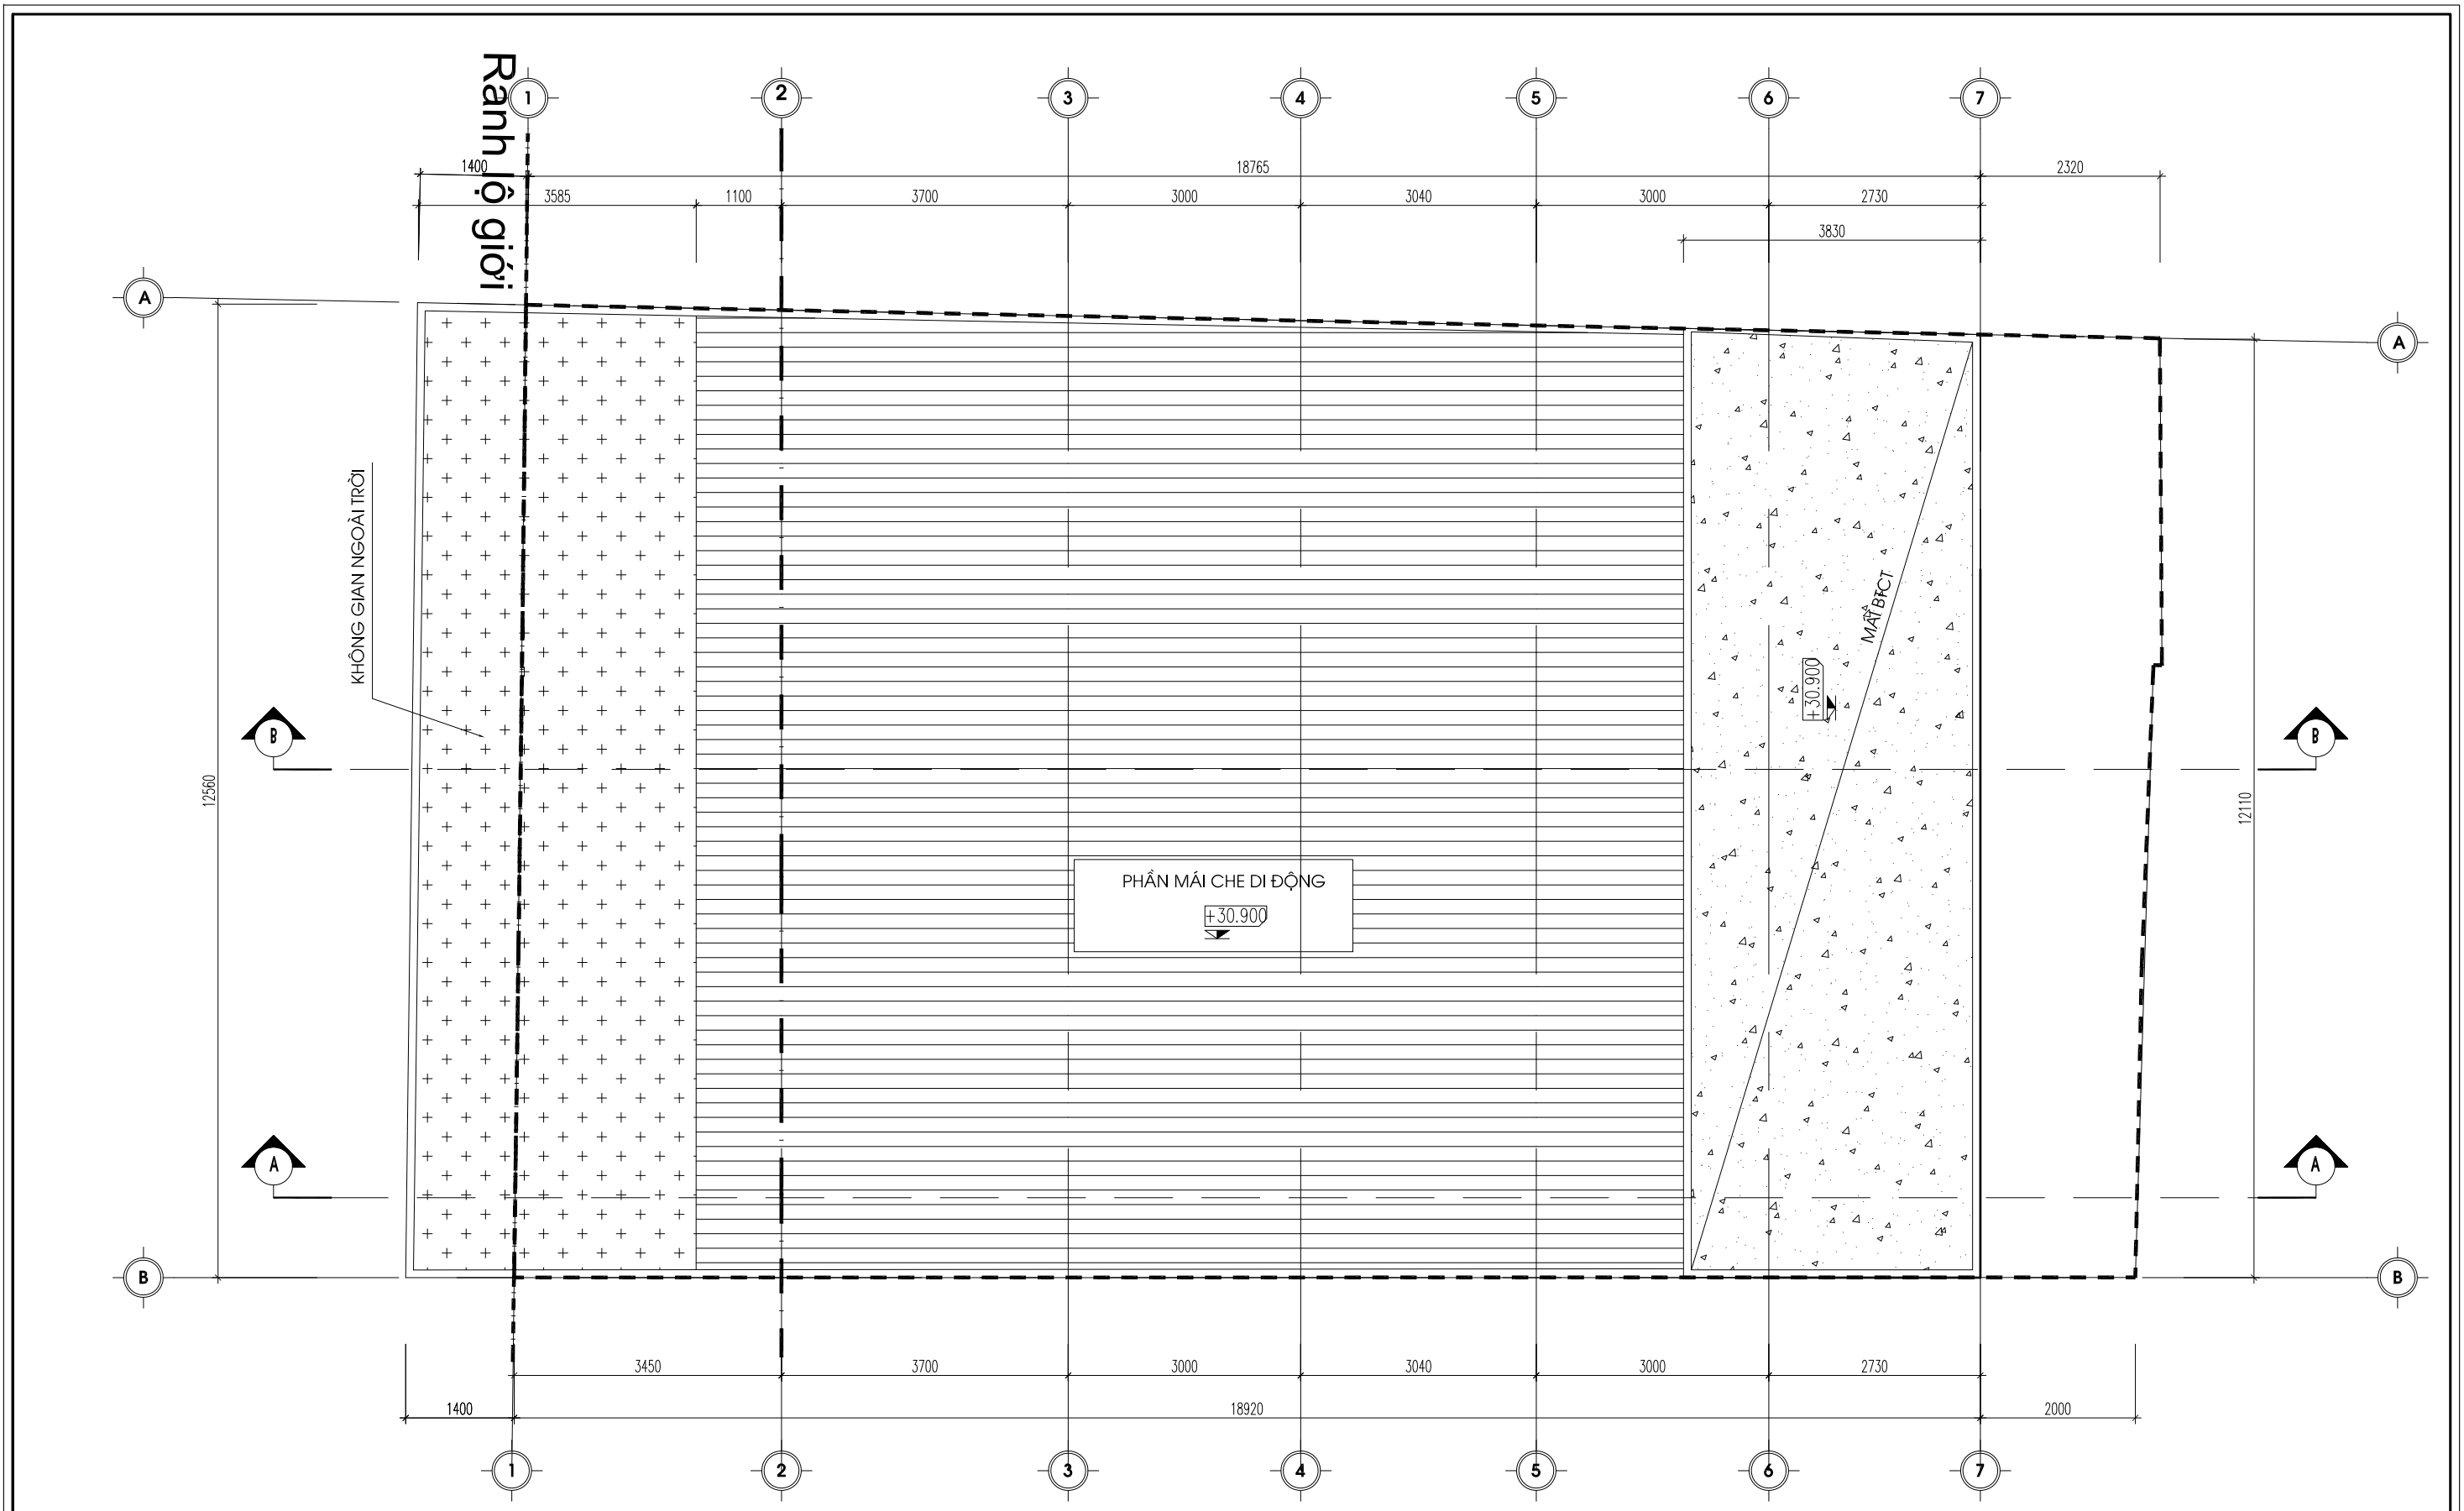

CÔNG TRÌNH : NHÀ VĂN PHÒNG

TÊN BẢN VẼ

MB. MÁI

CHỦ ĐẦU TƯ : ÔNG . VŨ VĂN QUẾ

TỈ LỆ :

NGÀY HOÀN THÀNH :

KT:06