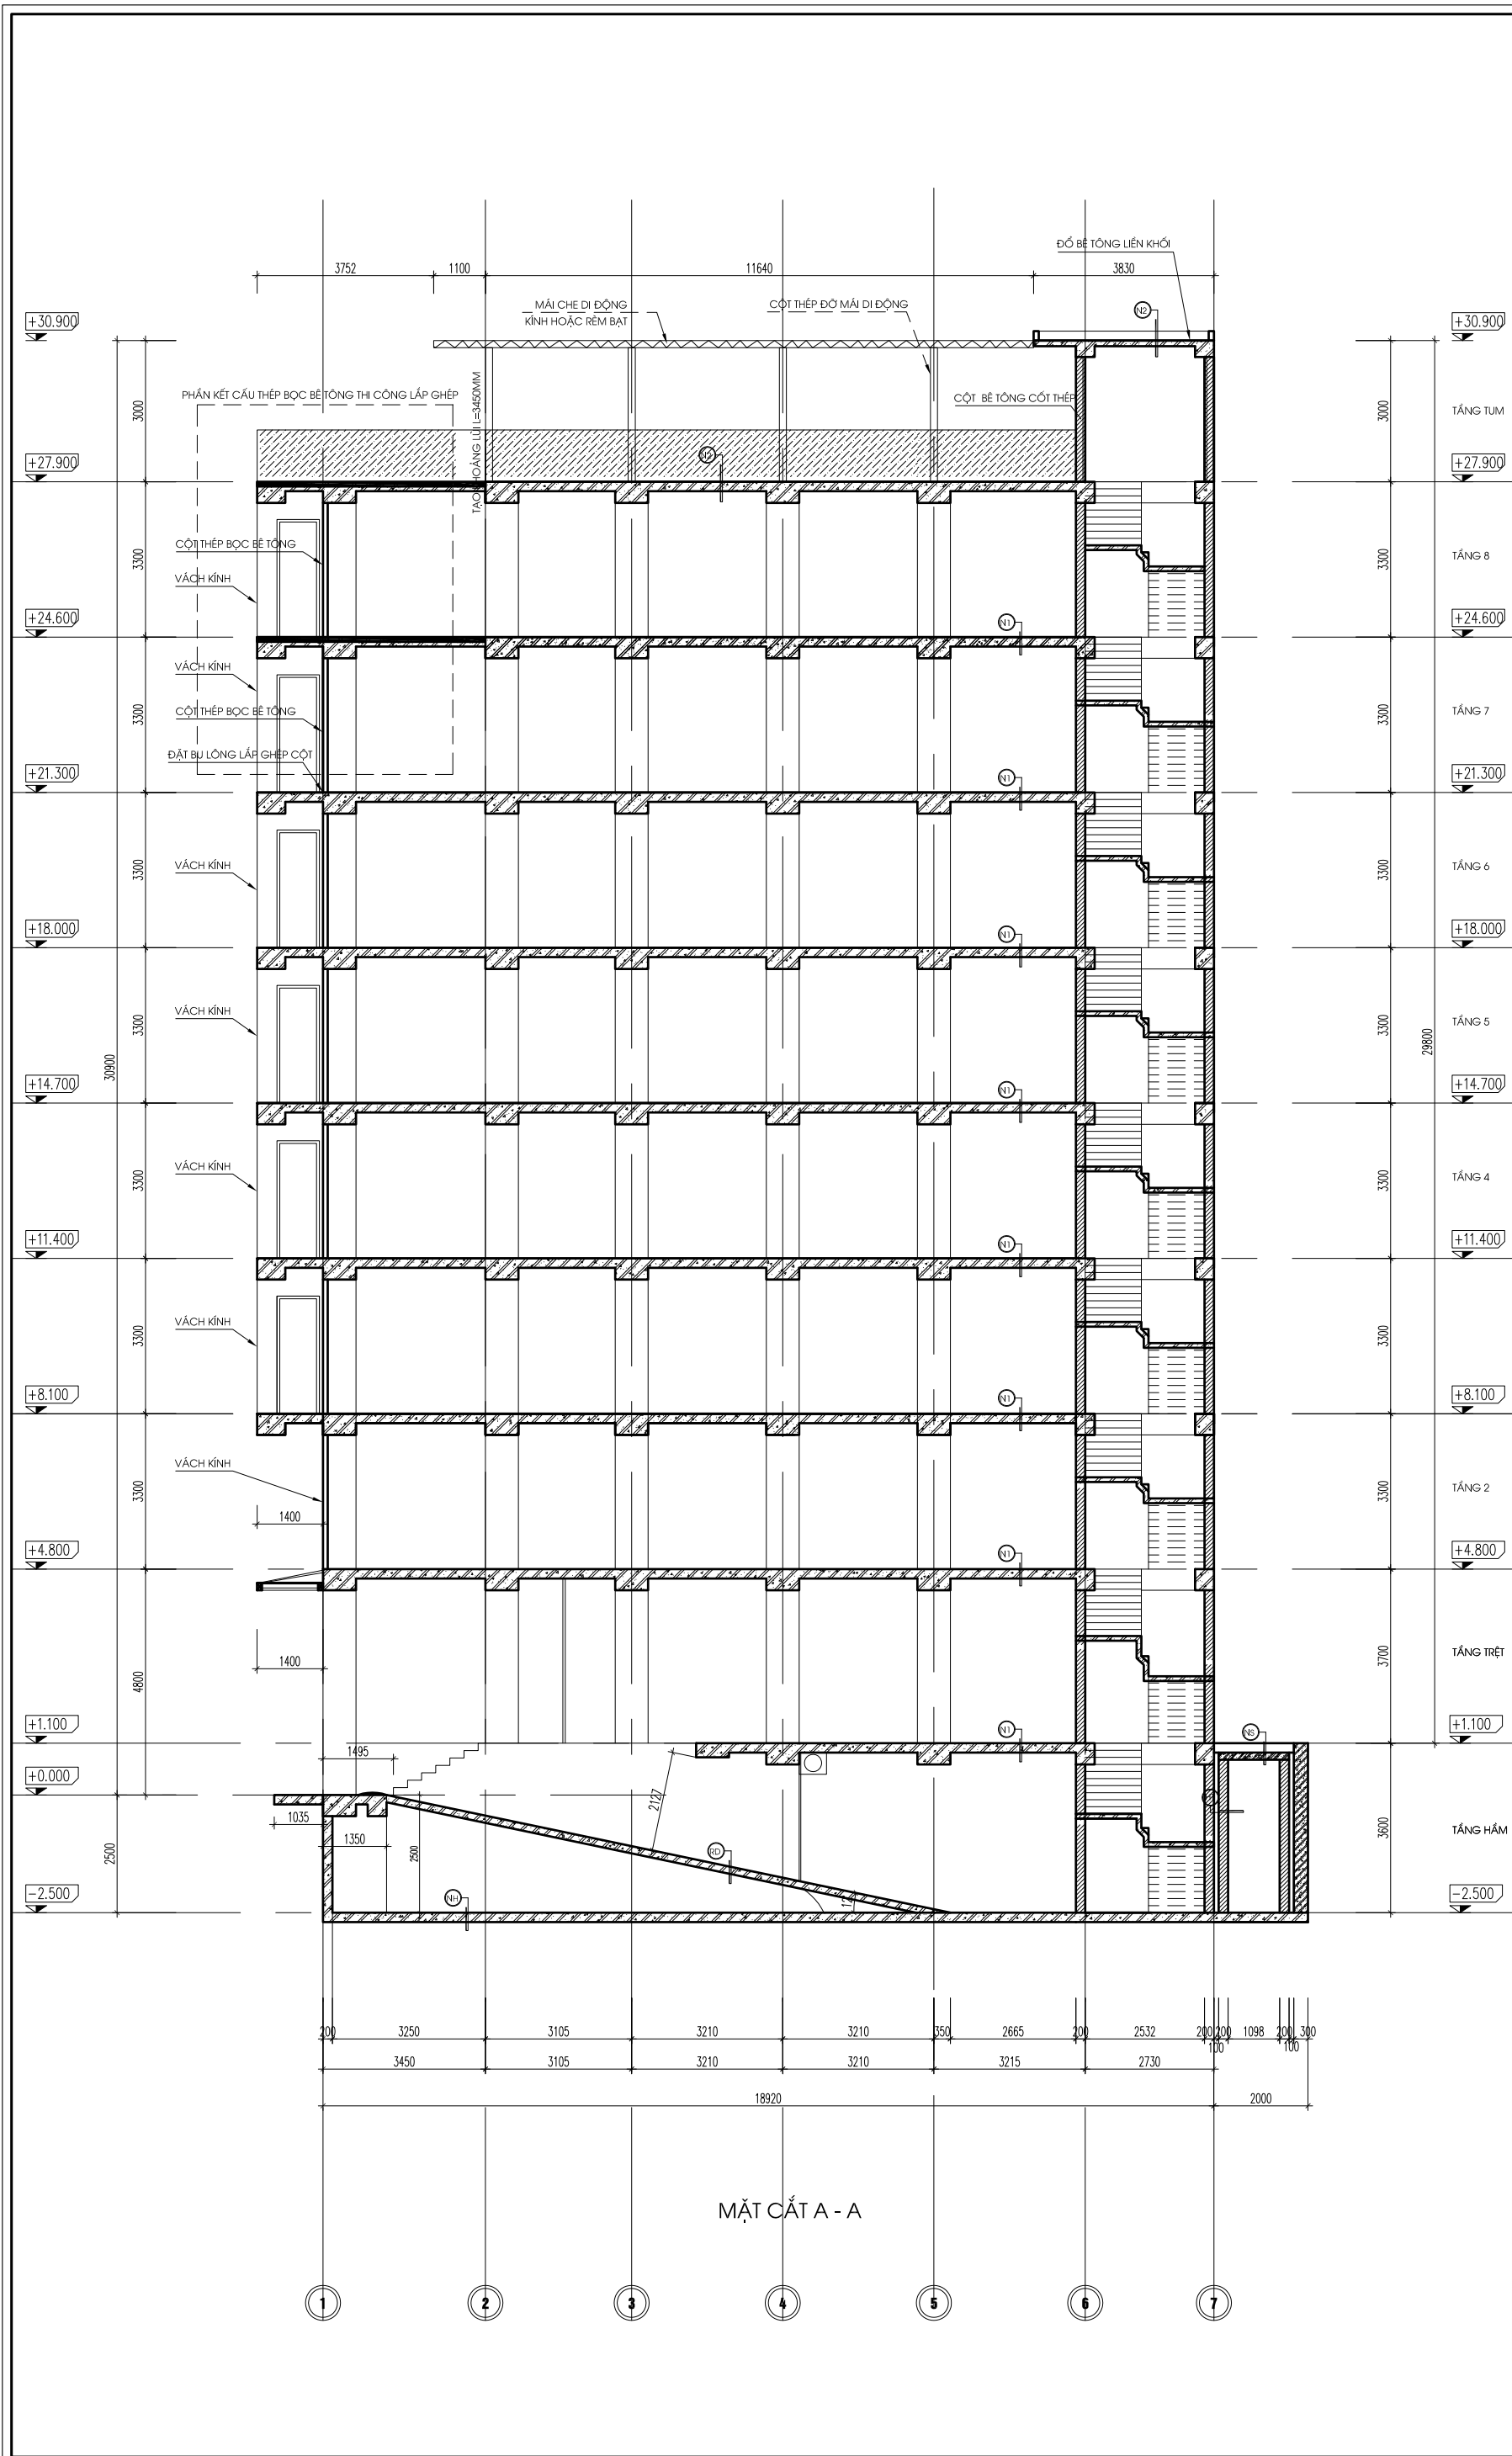

CÔNG TRÌNH : NHÀ VĂN PHÒNG

TÊN BẢN VẼ
MB. TẦNG HẦM

CHỦ ĐẦU TƯ : ÔNG . VŨ VĂN QUẾ

TỈ LỆ : NGÀY HOÀN THÀNH :

KT:01

Di D. Thạch Thị Thanh

CÔNG TRÌNH : NHÀ VĂN PHÒNG

TÊN BẢN VẼ

TỈ LỆ :

NGÀY HOÀN THÀNH :

KT:06

CÔNG TRÌNH : NHÀ VĂN PHÒNG

TÊN BẢN VẼ

MB. MÁI

CHỦ ĐẦU TƯ : ÔNG . VŨ VĂN QUẾ

TỈ LỆ :

NGÀY HOÀN THÀNH :

KT:06

TÊN BẢN VẼ

MẶT CẮT A - A

CÔNG TRÌNH : NHÀ VĂN PHÒNG

CHỦ ĐẦU TƯ : ÔNG . VŨ VĂN QUẾ

TỈ LỆ :

NGÀY HOÀN THÀNH :

KT:07

MẶT CẮT A - A

TÊN BẢN VẼ

MẶT CẮT B - B

CÔNG TRÌNH : NHÀ VĂN PHÒNG

CHỦ ĐẦU TƯ : ÔNG . VŨ VĂN QUẾ

TỈ LỆ : NGÀY HOÀN THÀNH :

KT:07