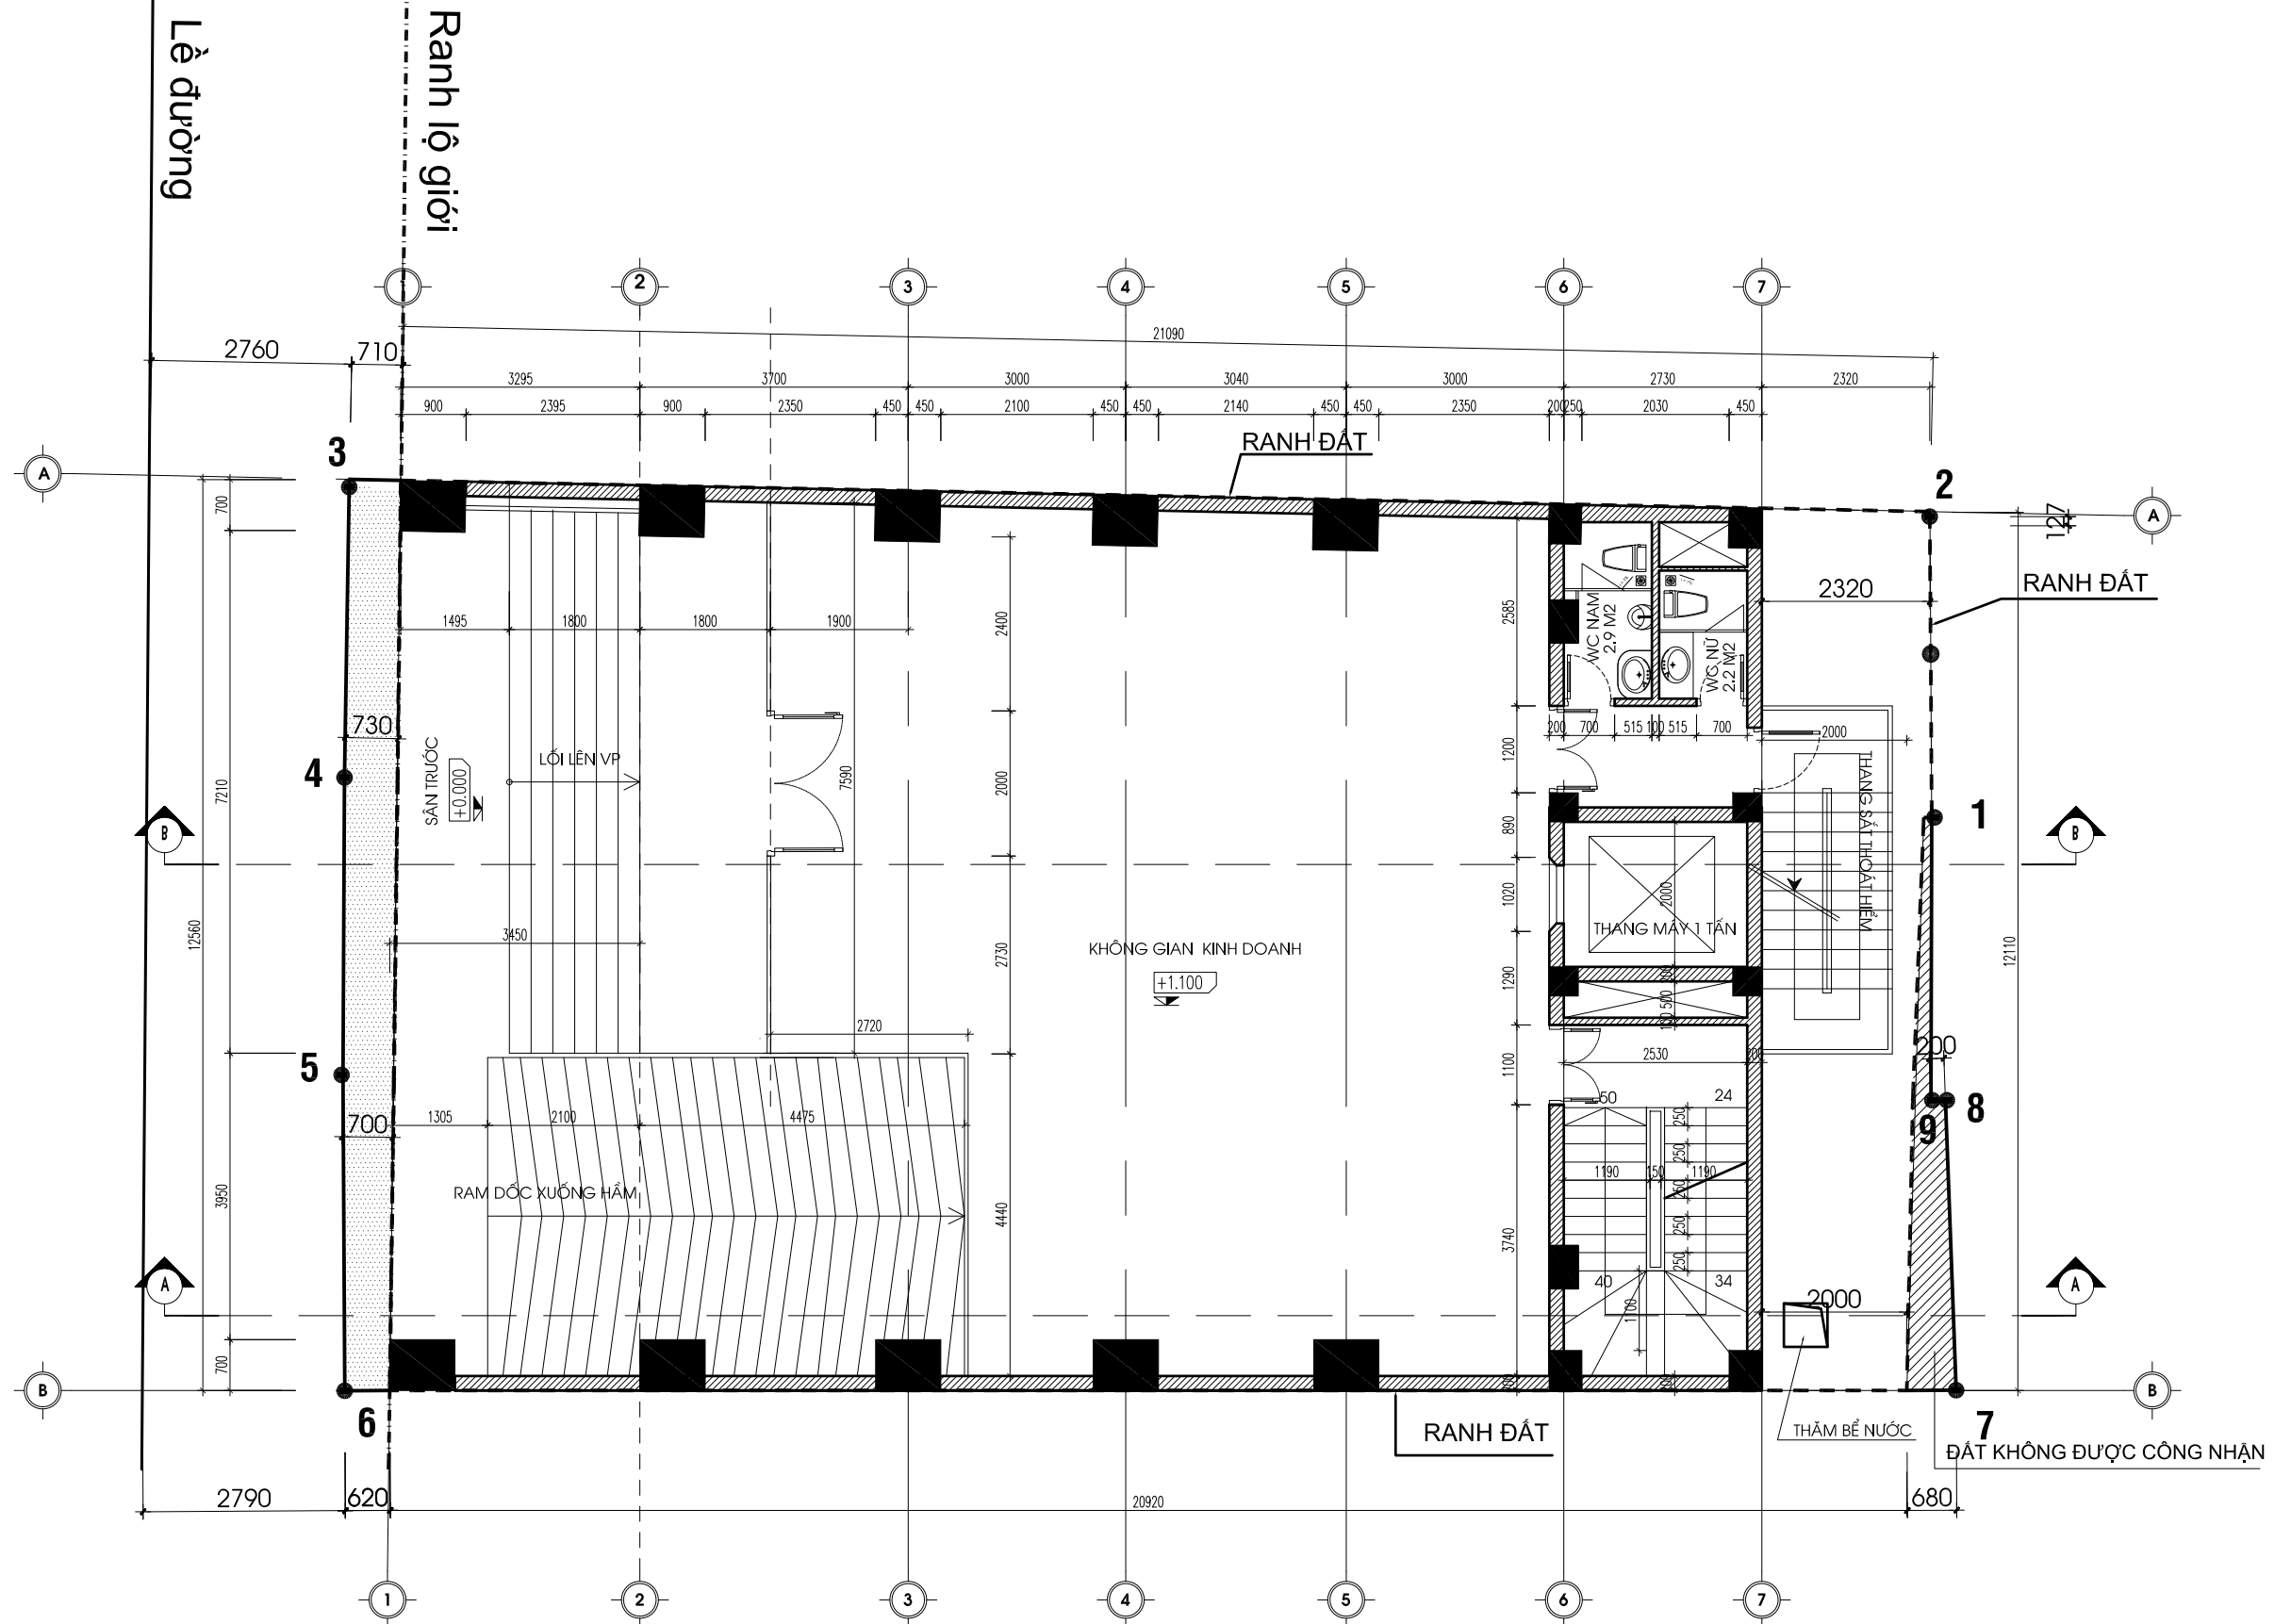

CÔNG TRÌNH : NHÀ VĂN PHÒNG

TÊN BẢN VẼ
MB. TẦNG HẦM

CHỦ ĐẦU TƯ : ÔNG . VŨ VĂN QUẾ

TỈ LỆ : NGÀY HOÀN THÀNH :

KT:01

Di D. Thạch Thị Thanh

CÔNG TRÌNH : NHÀ VĂN PHÒNG

TÊN BẢN VẼ

MB. TẦNG TRỆT

CHỦ ĐẦU TƯ : ÔNG . VŨ VĂN QUẾ

TỈ LỆ :

NGÀY HOÀN THÀNH :

KT:02

CÔNG TRÌNH : NHÀ VĂN PHÒNG CHỦ ĐẦU TƯ : ÔNG . VŨ VĂN QUẾ		TÊN BẢN VẼ	
		MB.TẦNG 2	
TỈ LỆ :	NGÀY HOÀN THÀNH :		KT:03

CÔNG TRÌNH : NHÀ VĂN PHÒNG

TÊN BẢN VẼ
MB.TẦNG 3 ĐẾN 8

CHỦ ĐẦU TƯ: ÔNG . VŨ VĂN QUẾ

TỈ LỆ : NGÀY HOÀN THÀNH :

KT:04

CÔNG TRÌNH : NHÀ VĂN PHÒNG

TÊN BẢN VẼ

MB. TẦNG TUM

CHỦ ĐẦU TƯ : ÔNG . VŨ VĂN QUẾ

KT:07

MẶT CẮT A - A

TÊN BẢN VẼ

MẶT CẮT B - B

CÔNG TRÌNH : NHÀ VĂN PHÒNG

CHỦ ĐẦU TƯ : ÔNG . VŨ VĂN QUẾ

TỈ LỆ : NGÀY HOÀN THÀNH :

KT:07