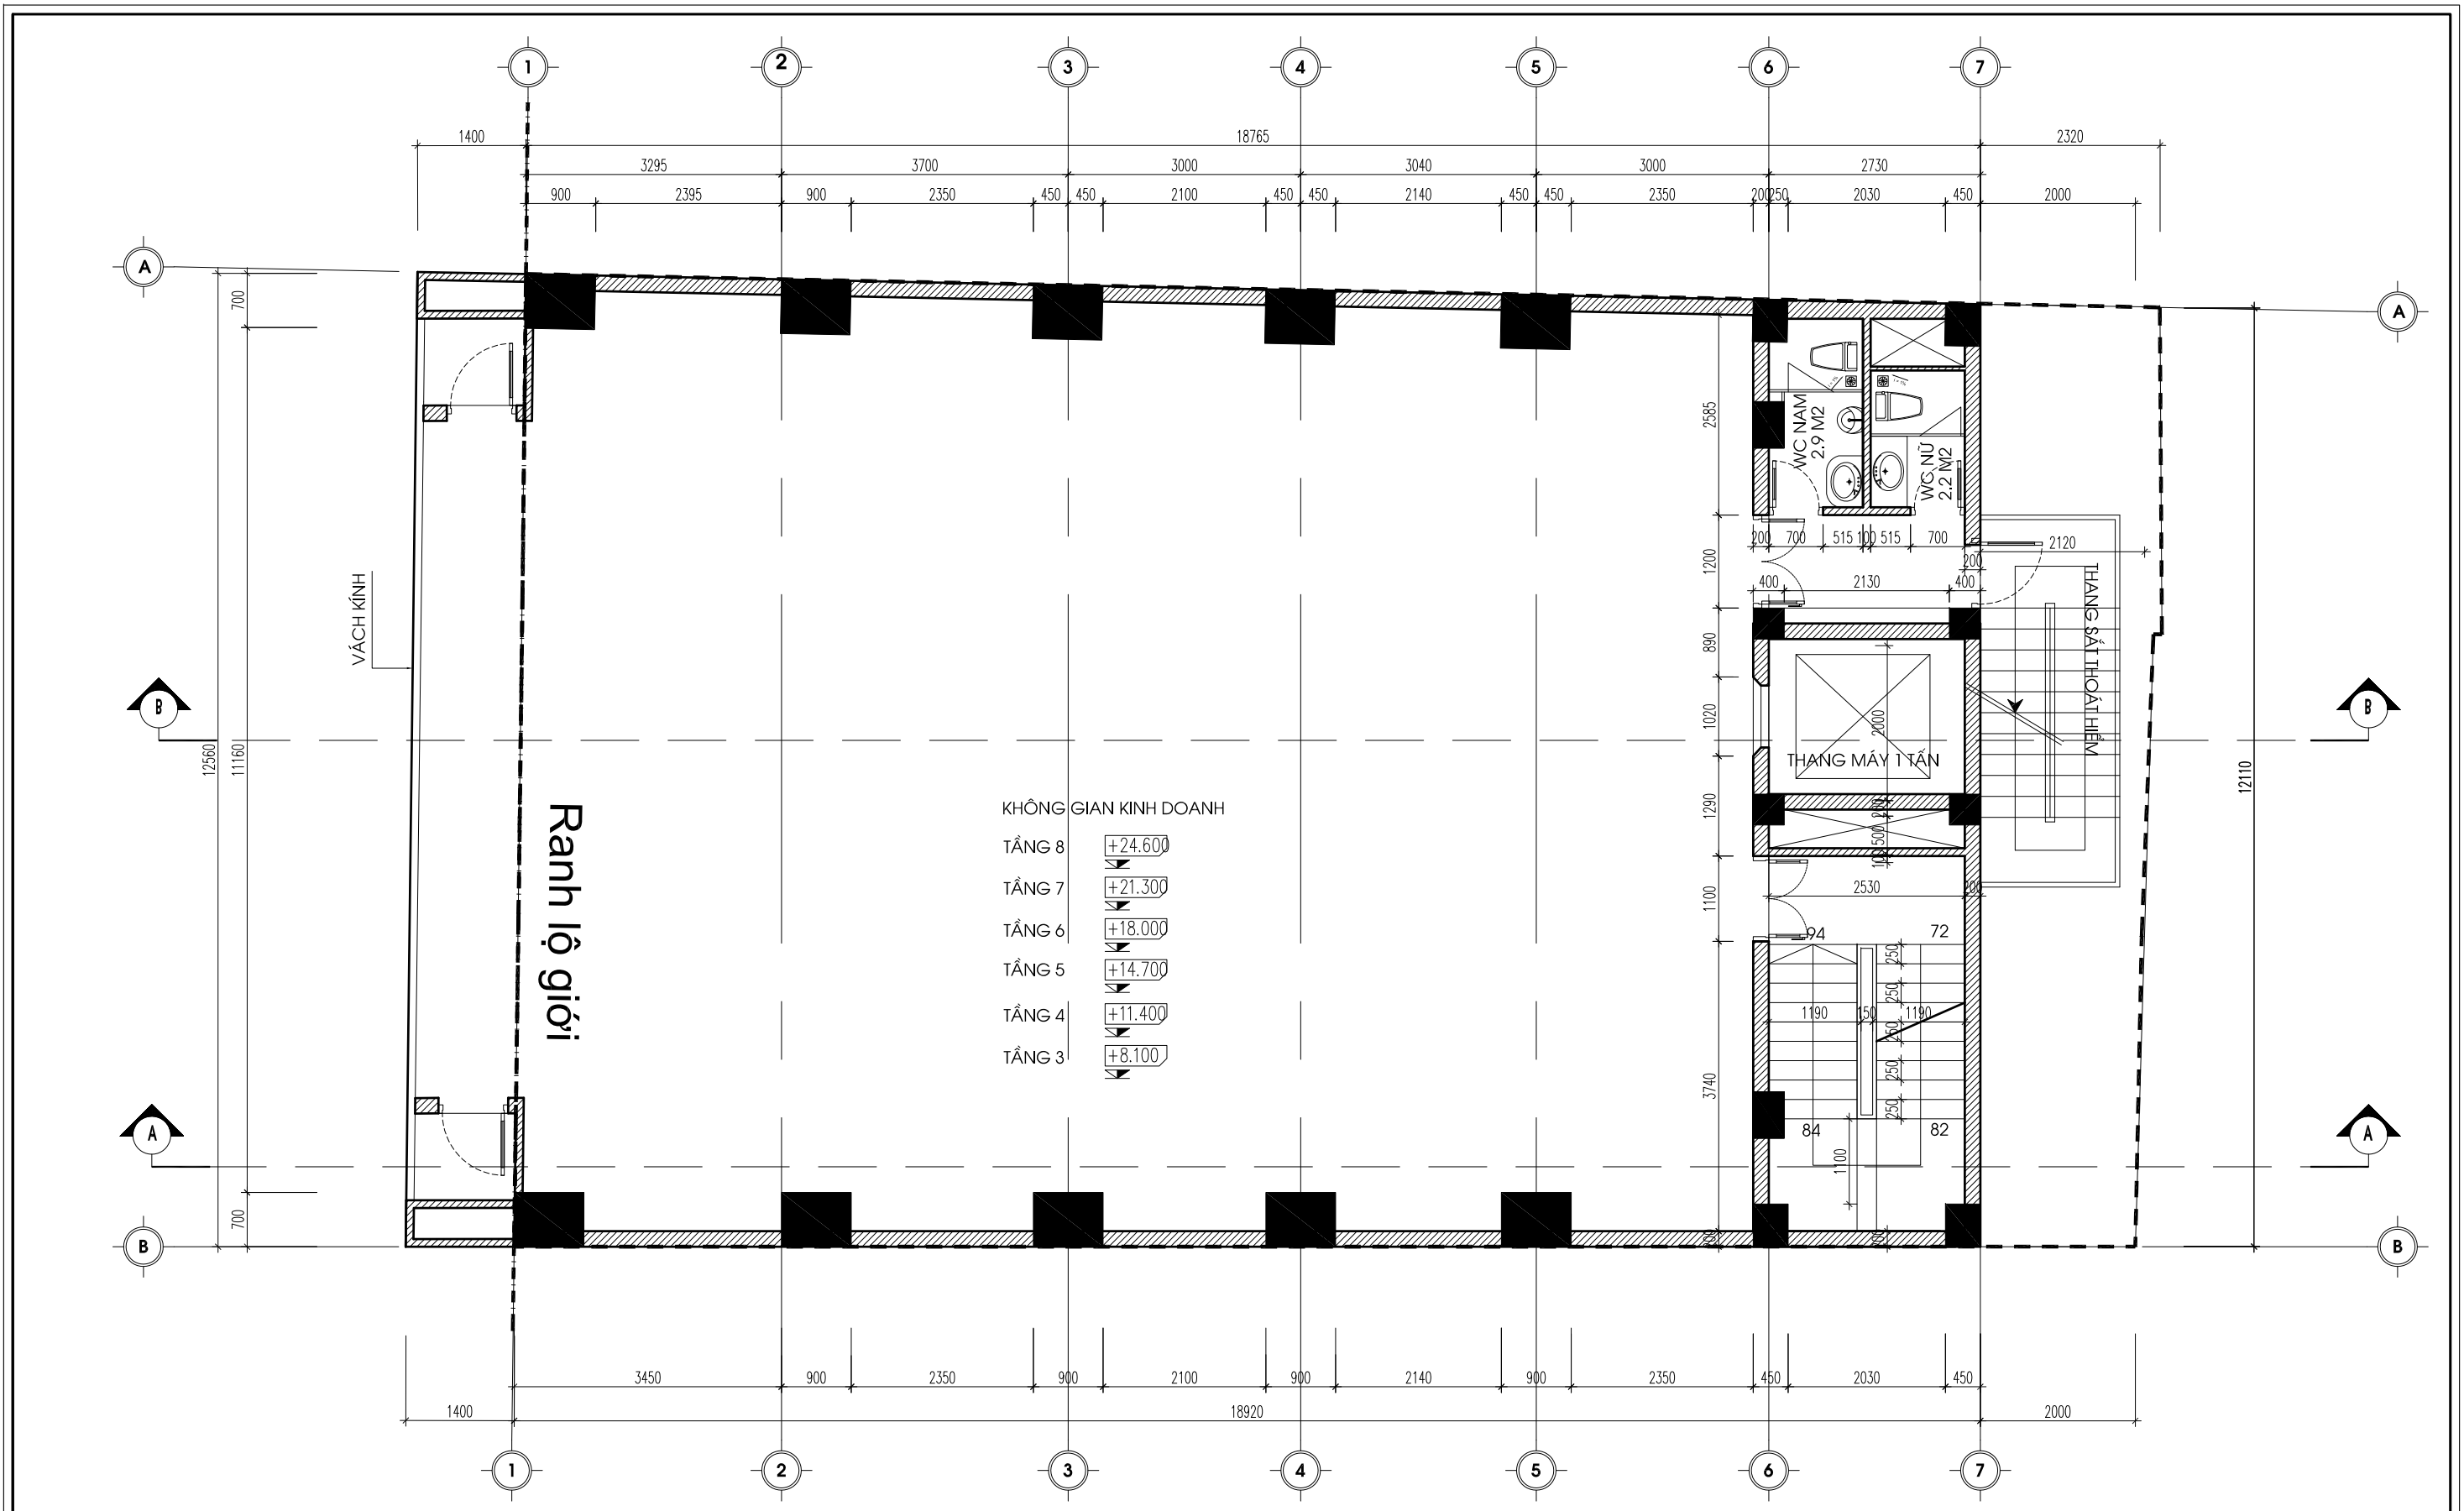

CÔNG TRÌNH : NHÀ VĂN PHÒNG

TÊN BẢN VẼ
MB. TẦNG HẦM

CHỦ ĐẦU TƯ : ÔNG . VŨ VĂN QUẾ

TỈ LỆ : NGÀY HOÀN THÀNH :

KT:01

Di D. Thạch Thị Thanh

CÔNG TRÌNH : NHÀ VĂN PHÒNG

TÊN BẢN VẼ

MB. TẦNG TRỆT

CHỦ ĐẦU TƯ : ÔNG . VŨ VĂN QUẾ

TỈ LỆ :

NGÀY HOÀN THÀNH :

KT:02

CÔNG TRÌNH : NHÀ VĂN PHÒNG CHỦ ĐẦU TƯ : ÔNG . VŨ VĂN QUẾ		TÊN BẢN VẼ	
		MB.TẦNG 2	
TỈ LỆ :	NGÀY HOÀN THÀNH :		KT:03

CÔNG TRÌNH : NHÀ VĂN PHÒNG