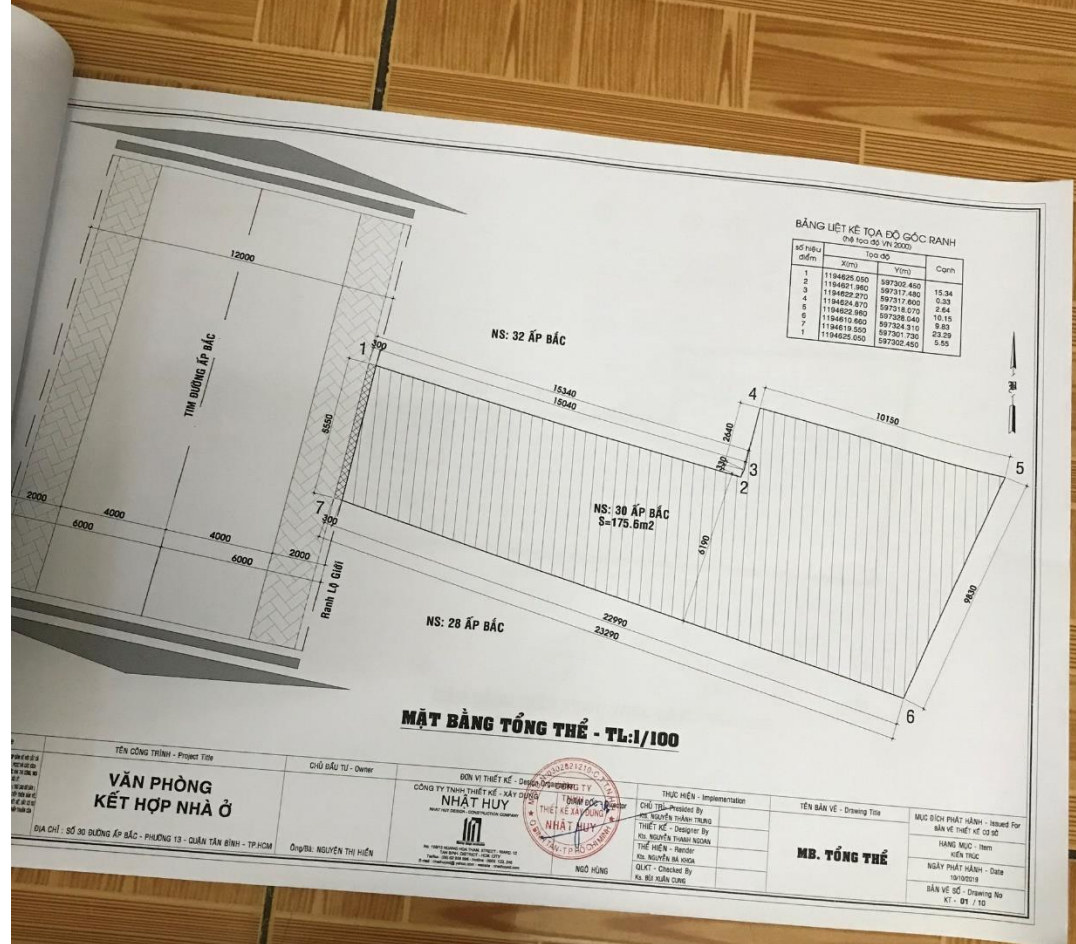

MẶT BẰNG KIẾN TRÚC TẦNG 1 - T.L:1/100

TÊN CÔNG TRÌNH - Project Title		CHỦ ĐẦU TƯ - Owner	
VĂN PHÒNG KẾT HỢP NHÀ Ở		Ông/Bà: NGUYỄN THỊ HIỀN	
CÔNG TY TNHH THIẾT KẾ - XÂY DỰNG NHẤT HUY		ĐƠN VỊ THIẾT KẾ - Design Organization	
 No. 10/11 HOANG THAI THUAN STREET, PHU THUAN, QUẬN HO CHI MINH, TP. HCM TEL: 0903 888 888 FAX: 0903 888 888		 NHAT HUY ARCHITECTURE & CONSTRUCTION COMPANY 10/11 HOANG THAI THUAN STREET, PHU THUAN, QUẬN HO CHI MINH, TP. HCM TEL: 0903 888 888 FAX: 0903 888 888	
THỰC HIỆN - Implementation		CHỦ TRƯỞNG - President by	
Ông/Bà: NGUYỄN THỊ HIỀN KÝ: NGUYỄN THỊ HIỀN		Ông/Bà: NGUYỄN THỊ HIỀN KÝ: NGUYỄN THỊ HIỀN	
TÊN BẢN VẼ - Drawing Title		MỨC BỊCH PHÁT HÀNH - Issued By	
MR. KIẾN TRÚC TẦNG 1		Ông/Bà: NGUYỄN THỊ HIỀN KÝ: NGUYỄN THỊ HIỀN	
NGÀY PHÁT HÀNH - Date		HÀNG MỤC - Item	
		BẢN VẼ THIẾT KẾ CỐ ĐỊNH KIẾN TRÚC	

MẶT BẰNG KIẾN TRÚC TẦNG 1 - T.L:1/100

TÊN CÔNG TRÌNH - Project Title	VĂN PHÒNG KẾT HỢP NHÀ Ở		
CHỦ ĐẦU TƯ - Owner	Ông/Bà: NGUYỄN THỊ HIỀN		
ĐƠN VỊ THIẾT KẾ - Design Organization	CÔNG TY TNHH THIẾT KẾ - XÂY DỰNG NHẤT HUY Số 107 Nguyễn Văn Linh, Quận Tân Bình, TP. HCM		
TRƯỞNG THIẾT KẾ - Designer	<div style="border: 1px solid black; border-radius: 50%; padding: 5px; display: inline-block;"> NGUYỄN VĂN HUY NHẤT HUY KINH DOANH </div>		
TRƯỞNG HIỆN - Implementation	<div style="border: 1px solid black; border-radius: 50%; padding: 5px; display: inline-block;"> NGUYỄN VĂN HUY NHẤT HUY KINH DOANH </div>		
TÊN BẢN VẼ - Drawing Title	M.B. KIẾN TRÚC TẦNG 1		
MỨC BỊCH PHÁT HÀNH - Issued For	HÀNG MẪU - Item		
BẢN VẼ THIẾT KẾ CƠ SỞ	KẾT THÚC		
NGÀY PHÁT HÀNH - Date			