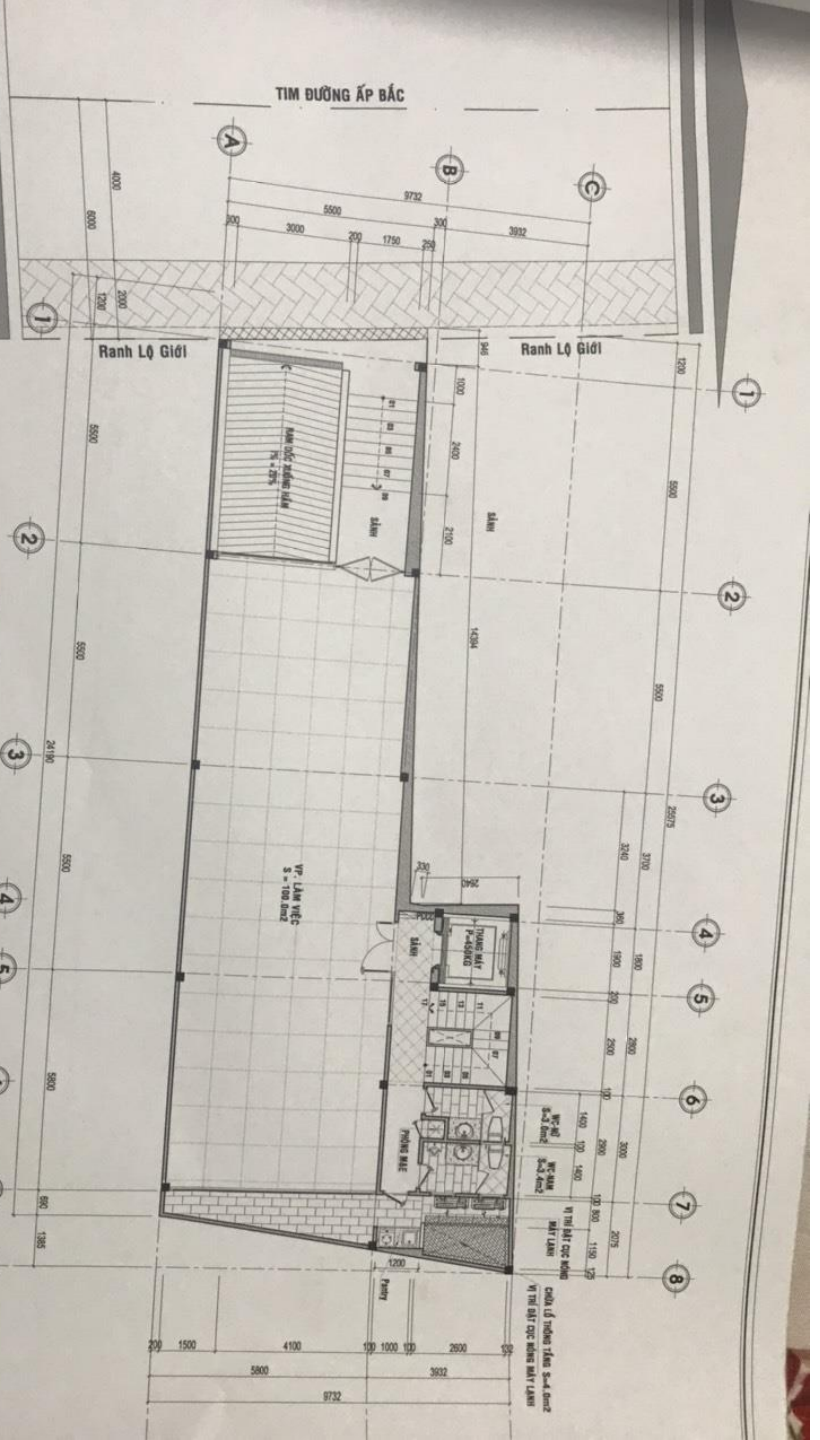

MẶT BẰNG KIẾN TRÚC TẦNG 1 - T.L:1/100

TÊN CÔNG TRÌNH - Project Title		CHỦ ĐẦU TƯ - Owner	
VĂN PHÒNG KẾT HỢP NHÀ Ở		Ông/Bà: NGUYỄN THỊ HIỀN	
CÔNG TY TNHH THIẾT KẾ - XÂY DỰNG NHẤT HUY		ĐƠN VỊ THIẾT KẾ - Design Organization	
 No. 10/11 HOANG THAI THUAN STREET, PHU THUAN, QUẬN HO CHI MINH, TP. HCM TEL: 0903 888 888 FAX: 0903 888 888		 NHAT HUY ARCHITECTURE & CONSTRUCTION COMPANY 10/11 HOANG THAI THUAN STREET, PHU THUAN, QUẬN HO CHI MINH, TP. HCM TEL: 0903 888 888 FAX: 0903 888 888	
THỰC HIỆN - Implementation		CHỦ TRƯỞNG - President by	
Ông/Bà: NGUYỄN THỊ HIỀN KÝ: NGUYỄN THỊ HIỀN		Ông/Bà: NGUYỄN THỊ HIỀN KÝ: NGUYỄN THỊ HIỀN	
TÊN BẢN VẼ - Drawing Title		MỨC BỊCH PHÁT HÀNH - Issued By	
MR. KIẾN TRÚC TẦNG 1		Ông/Bà: NGUYỄN THỊ HIỀN KÝ: NGUYỄN THỊ HIỀN	
NGÀY PHÁT HÀNH - Date		HÀNG MỤC - Item	
		BẢN VẼ THIẾT KẾ CỐ ĐỊNH KIẾN TRÚC	

MẶT BẰNG KIẾN TRÚC TẦNG 1 - T.L:1/100

TÊN CÔNG TRÌNH - Project Title	VĂN PHÒNG KẾT HỢP NHÀ Ở		
CHỦ ĐẦU TƯ - Owner	Ông/Bà: NGUYỄN THỊ HIỀN		
ĐƠN VỊ THIẾT KẾ - Design Organization	CÔNG TY TNHH THIẾT KẾ - XÂY DỰNG NHẤT HUY Số 107 Nguyễn Văn Linh, Quận Tân Bình, TP. HCM		
TRƯỞNG THIẾT KẾ - Designer	<div style="border: 1px solid black; border-radius: 50%; padding: 5px; display: inline-block;"> NGUYỄN VĂN HUY NHẤT HUY KINH DOANH </div>		
TRƯỞNG HIỆN - Implementation	<div style="border: 1px solid black; border-radius: 50%; padding: 5px; display: inline-block;"> NGUYỄN VĂN HUY NHẤT HUY KINH DOANH </div>		
TÊN BẢN VẼ - Drawing Title	M.B. KIẾN TRÚC TẦNG 1		
MỨC BỊCH PHÁT HÀNH - Issued For	HÀNG MẪU - Item		
BẢN VẼ THIẾT KẾ CƠ SỞ	KẾT THÚC		
NGÀY PHÁT HÀNH - Date			