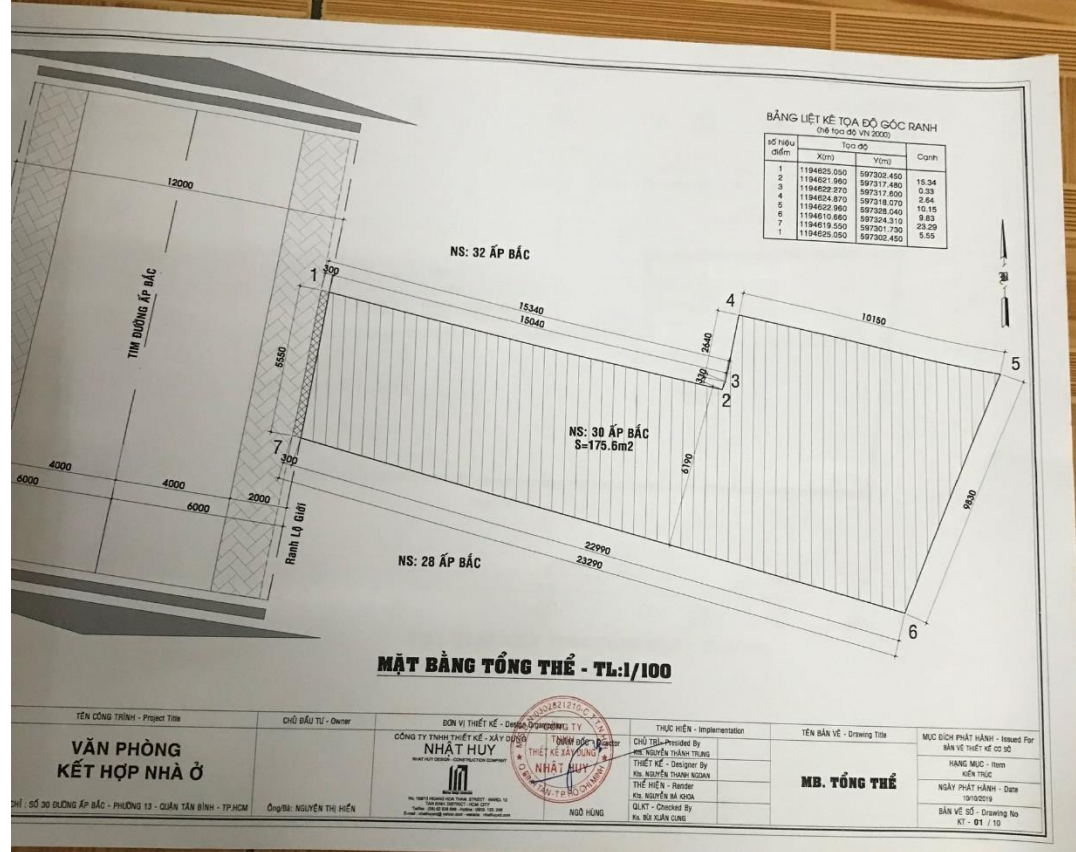

MẶT BẰNG KIẾN TRÚC TẦNG 1 - T.L:1/100

TÊN CÔNG TRÌNH - Project Title		CHỦ ĐẦU TƯ - Owner	
VĂN PHÒNG KẾT HỢP NHÀ Ở		Ông/Bà: NGUYỄN THỊ HIỀN	
CÔNG TY TNHH THIẾT KẾ - XÂY DỰNG NHẤT HUY		ĐƠN VỊ THIẾT KẾ - Design Organization	
 No. 10/11 HOANG THAI THUAN STREET, PHU THUAN, QUẬN HO CHI MINH, TP. HCM TEL: 0903 888 888 FAX: 0903 888 888		 NHAT HUY ARCHITECTURE & CONSTRUCTION COMPANY 10/11 HOANG THAI THUAN STREET, PHU THUAN, QUẬN HO CHI MINH, TP. HCM TEL: 0903 888 888 FAX: 0903 888 888	
THỰC HIỆN - Implementation		CHỦ TRƯỞNG - President by	
Ông/Bà: NGUYỄN THỊ HIỀN KÝ: NGUYỄN THỊ HIỀN		Ông/Bà: NGUYỄN THỊ HIỀN KÝ: NGUYỄN THỊ HIỀN	
TÊN BẢN VẼ - Drawing Title		MỨC BỊCH PHÁT HÀNH - Issued By	
MR. KIẾN TRÚC TẦNG 1		Ông/Bà: NGUYỄN THỊ HIỀN KÝ: NGUYỄN THỊ HIỀN	
NGÀY PHÁT HÀNH - Date		HÀNG MỤC - Item	
		BẢN VẼ THIẾT KẾ CỐ ĐỊNH KIẾN TRÚC	

MẶT BẰNG KIẾN TRÚC TẦNG 1 - T.L:1/100

TÊN CÔNG TRÌNH - Project Title	VĂN PHÒNG KẾT HỢP NHÀ Ở		
CHỦ ĐẦU TƯ - Owner	Ông/Bà: NGUYỄN THỊ HIỀN		
ĐƠN VỊ THIẾT KẾ - Design Organization	CÔNG TY TNHH THIẾT KẾ - XÂY DỰNG NHẤT HUY Số 107 Nguyễn Văn Linh, Quận Tân Bình, TP. HCM		
TRƯỞNG THIẾT KẾ - Designer	<div style="border: 1px solid black; border-radius: 50%; padding: 5px; display: inline-block;"> NGUYỄN VĂN HUY NHẤT HUY KINH DOANH </div>		
TRƯỞNG HIỆN - Implementation	<div style="border: 1px solid black; border-radius: 50%; padding: 5px; display: inline-block;"> NGUYỄN VĂN HUY NHẤT HUY KINH DOANH </div>		
TÊN BẢN VẼ - Drawing Title	M.B. KIẾN TRÚC TẦNG 1		
MỨC BỊCH PHÁT HÀNH - Issued For	HÀNG MẪU - Item		
BẢN VẼ THIẾT KẾ CƠ SỞ	KẾT THÚC		
NGÀY PHÁT HÀNH - Date			