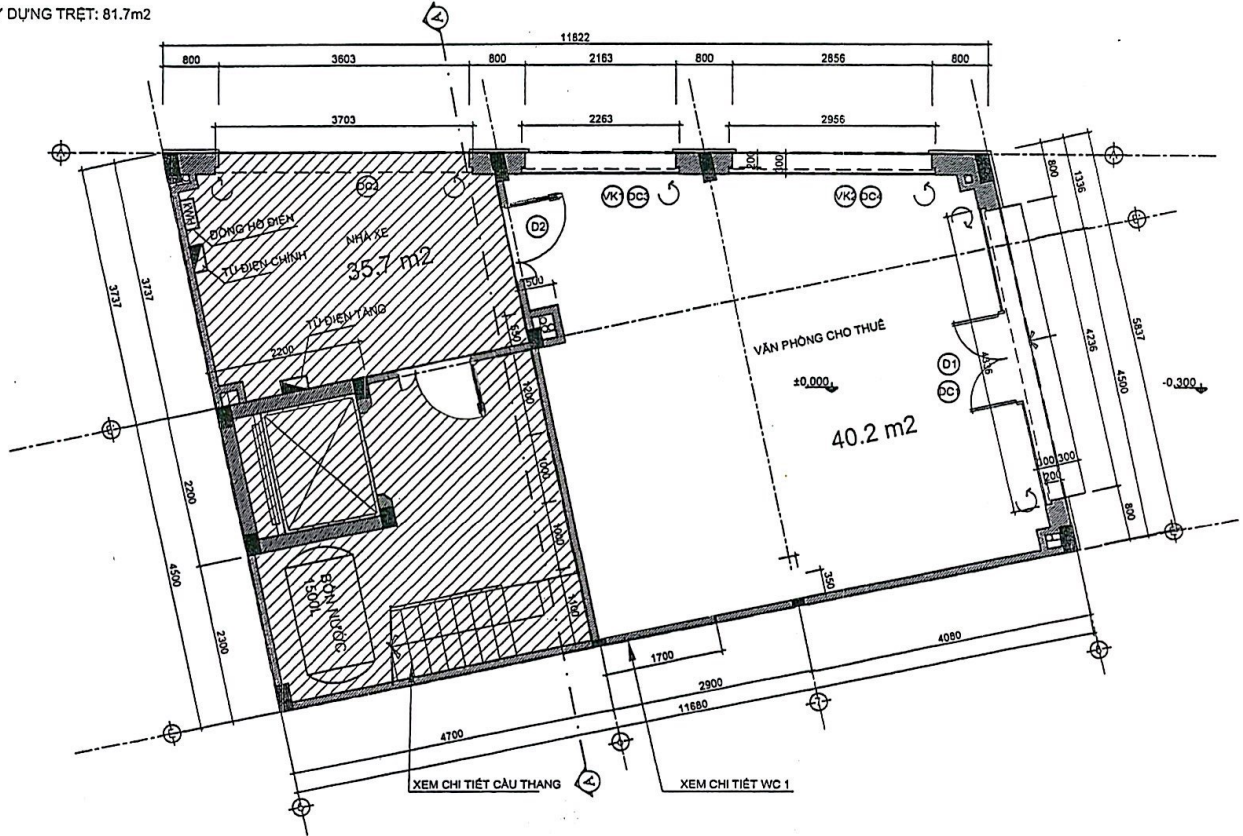

DIỆN TÍCH XÂY DỰNG TRỆT: 81.7m²

TẦNG 1 (TRỆT)

TL:1/50

CÔNG TY TNHH KIẾN TRÚC - XÂY DỰNG
MINH QUANG
 139 Nguyễn Đình Chính - P.6 - Q.Phước Nhuận - TP.HCM
 ĐT: (08)3.8473900 - Fax: (08)3.8473935
 Email: kt@minhquang.com

GIÁM ĐỐC: KTS. TRẦN T. DIỄM PHÚC
 THIẾT KẾ: KTS. TRẦN T. DIỄM PHÚC
 QLKT: KS. NGUYỄN THANH BÌNH

(Signature)
(Signature)
(Signature)

CÔNG TRÌNH: NHÀ Ở GIA ĐÌNH - A PHƯỚC
 ĐỊA ĐIỂM: 307/26 NGUYỄN VĂN TRỖI, P.1, Q.TÂN BÌNH, TP. HCM
 HẠNG MỤC: MẶT BẰNG TRỆT

HOÀN THÀNH: 28/01/2015
 TỶ LỆ: T.K.T.C

KÝ HIỆU BẢN VẼ
 KT 04 / 38

DIỆN TÍCH XÂY DỰNG LŨNG: 81.7m²

Tầng 2
TL: 1/50

- PHẦN DIỆN TÍCH MỞ RỘNG SAU KHI HOÀN CÔNG

CÔNG TY TNHH KIẾN TRÚC - XÂY DỰNG MINH QUANG 139 Nguyễn Đình Chính - P.8 - Q.Phú Nhuận - TP.HCM ĐT : (08)3.8479900 - Fax : (08)3.8479935 Email : kt@minhquang@gmail.com	GIÁM ĐỐC : KTS. TRẦN T. DIỄM PHÚC <i>Trần T. Diễm Phúc</i>	CÔNG TRÌNH : NHÀ Ở GIA ĐÌNH - A PHƯỚC ĐỊA ĐIỂM : 307/26 NGUYỄN VĂN TRỖI, P.1, Q.TÂN BÌNH, TP. HCM	HOÀN THÀNH : 28/01/2015	KÝ HIỆU BẢN VẼ	
	THIẾT KẾ : KTS. TRẦN T. DIỄM PHÚC <i>Trần T. Diễm Phúc</i>	QTKT : KS. NGUYỄN THANH BÌNH <i>Nguyễn Thanh Bình</i>	HANG MICH...		

HOÀN THÀNH : 28/01/2015
TỶ LỆ : T.K.T.C

KÝ HIỆU BẢN VẼ : KT 08 / 38

DIỆN TÍCH XÂY DỰNG SÂN THƯỢNG: 94.6m²

 - PHẦN DIỆN TÍCH MỞ RỘNG SAU KHI HOÀN CÔNG

TẦNG 6
TL:1/50

CÔNG TY TNHH KIẾN TRÚC - XÂY DỰNG
MINH QUANG
139 Nguyễn Đình Chính - P.8 - Q.Phú Nhuận - TP.HCM
ĐT: (08)3.8479900 - Fax: (08)3.8479935
Email: ktxdminhquang@gmail.com