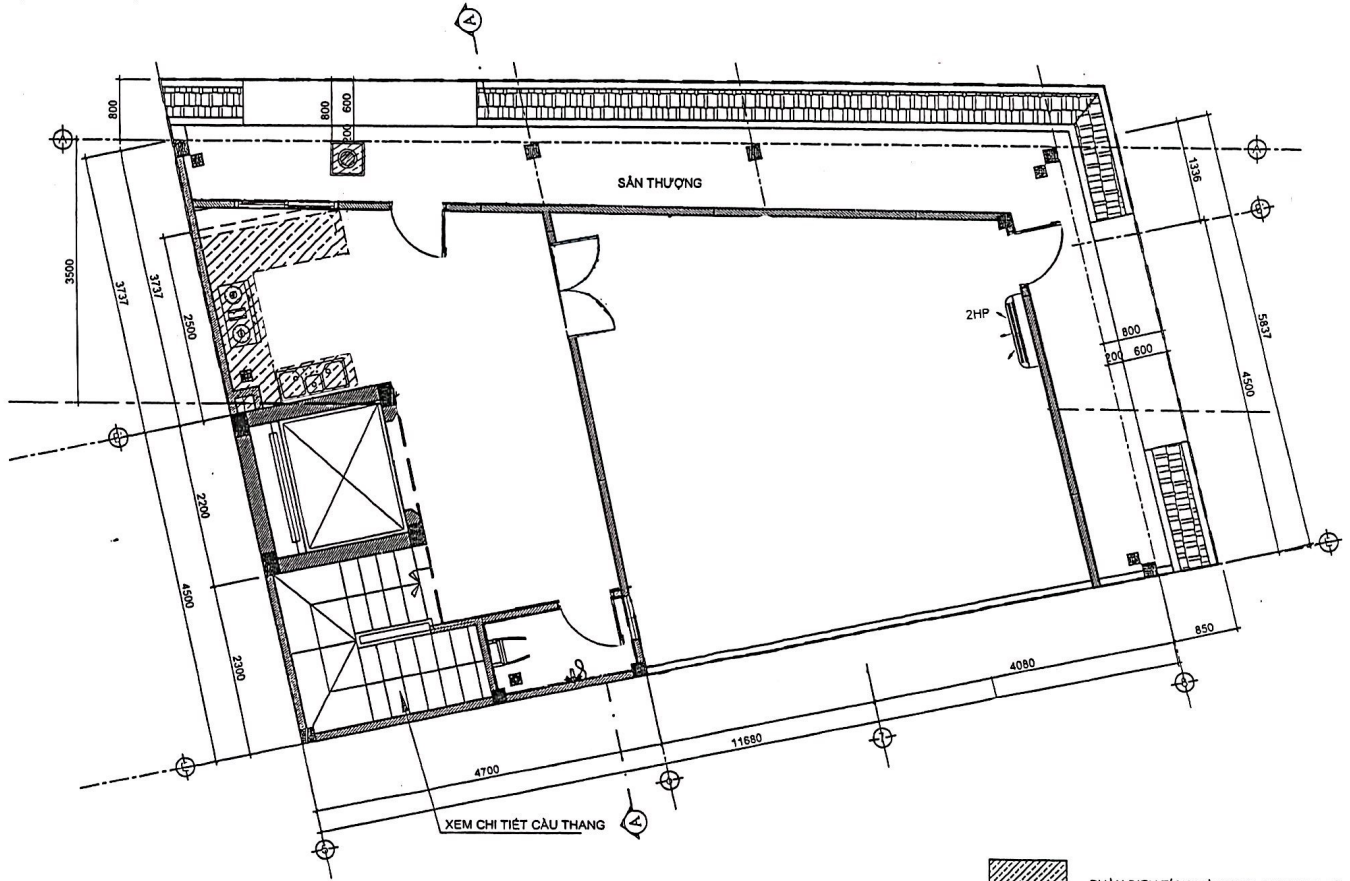

GIÁM ĐỐC : KTS. TRẦN T. ĐIỂM PHÚC
THIẾT KẾ : KTS. TRẦN T. ĐIỂM PHÚC
QLKT : KS.NGUYỄN THANH BÌNH

(Signature)
(Signature)
(Signature)

CÔNG TRÌNH : NHÀ Ở GIA ĐÌNH - A PHƯỚC
ĐỊA ĐIỂM : 307/26 NGUYỄN VĂN TRÔI, P.1, Q.TÂN BÌNH, TP. HCM
HẠNG MỤC : MẶT BẰNG LẦU 3

HOÀN THÀNH : 28/01/2015
TỶ LỆ : T.K.T.C

KÝ HIỆU BẢN VẼ : KT 08 / 38

DIỆN TÍCH XÂY DỰNG SÂN THƯỢNG: 94.6m²

 - PHẦN DIỆN TÍCH MỞ RỘNG SAU KHI HOÀN CÔNG

TẦNG 6
TL:1/50

CÔNG TY TNHH KIẾN TRÚC - XÂY DỰNG
MINH QUANG
139 Nguyễn Đình Chính - P.8 - Q.Phú Nhuận - TP.HCM
ĐT: (08)3.8479900 - Fax: (08)3.8479935
Email: ktxdminhquang@gmail.com

GIÁM ĐỐC: KTS. TRẦN T. ĐIỂM PHÚC
THIẾT KẾ: KTS. TRẦN T. ĐIỂM PHÚC
QLKT: KS. NGUYỄN THANH BÌNH

CÔNG TRÌNH: NHÀ Ở GIA ĐÌNH - A PHƯỚC
ĐỊA ĐIỂM: 307/26 NGUYỄN VĂN TRỖI, P.1, Q.TÂN BÌNH, TP. HCM
HẠNG MỤC: MẶT BẰNG SÂN THƯỢNG