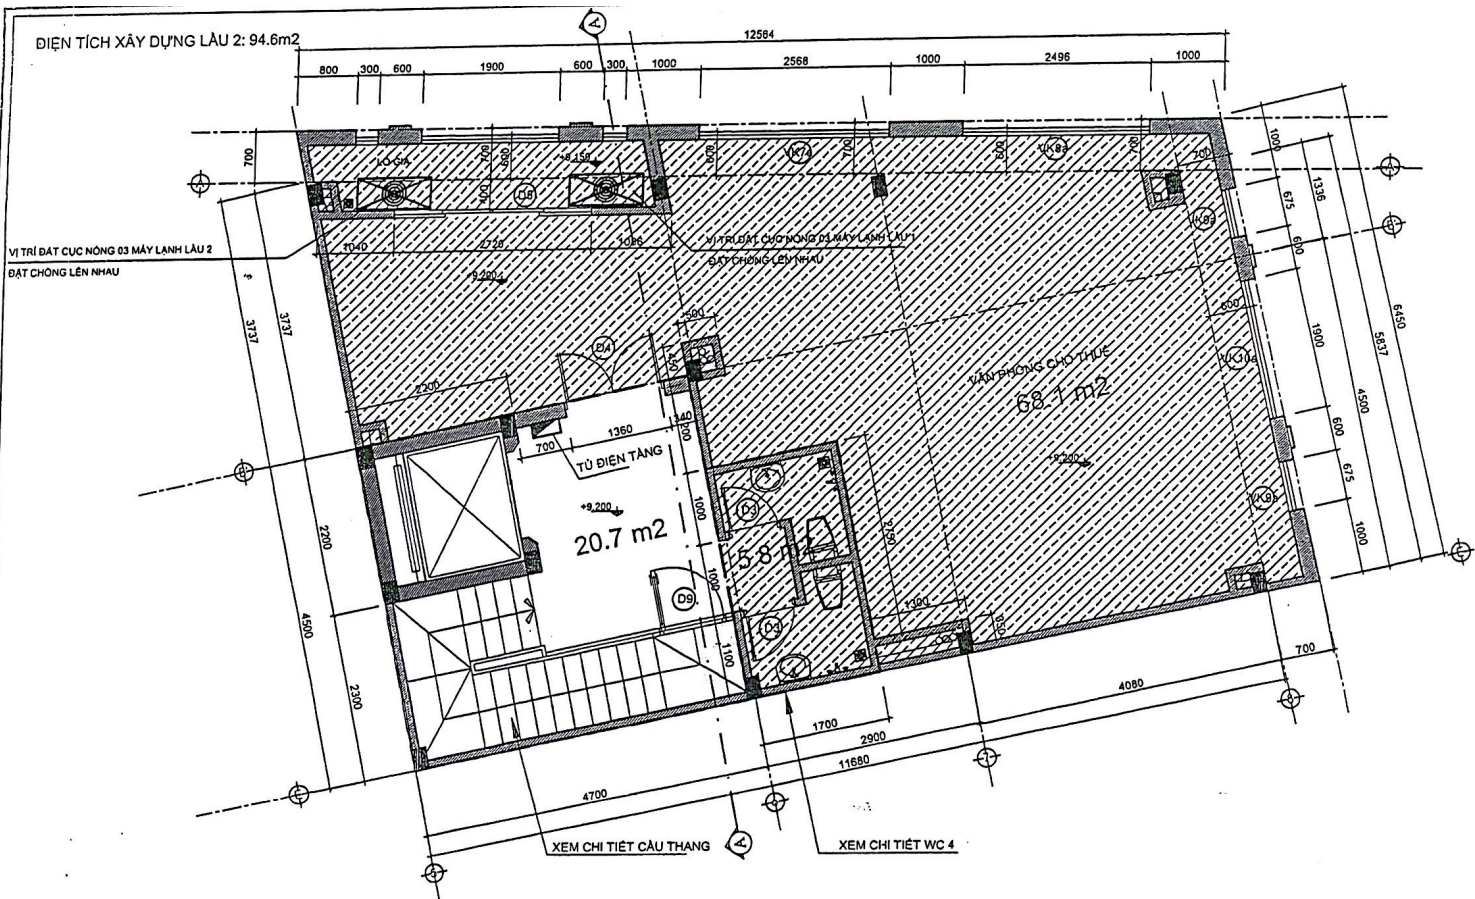

DIỆN TÍCH XÂY DỰNG LẦU 2: 94.6m²

TẦNG 4

TL:1/50

CÔNG TY TNHH KIẾN TRÚC - XÂY DỰNG MINH QUANG
139 Nguyễn Đình Chính - P.8 - Q.Phước Nhuận - TP.HCM
ĐT: (08)3.8479900 - Fax: (08)3.8479935
Email: kttdminhquang@gmail.com

GIÁM ĐỐC: KTS. TRẦN T. DIỆM PHÚC
THIẾT KẾ: KTS. TRẦN T. DIỆM PHÚC
QLKT: KS. NGUYỄN THANH BÌNH

[Signature]
[Signature]
[Signature]

CÔNG TRÌNH: NHÀ Ở GIA ĐÌNH - A PHƯỚC
ĐỊA ĐIỂM: 307/26 NGUYỄN VĂN TRỖI, P.1, Q.TÂN BÌNH, TP. HCM
HẠNG MỤC: MẶT BẰNG LẦU 2

HOÀN THÀNH: 28/01/2015	KÝ HIỆU BẢN VẼ
TỶ LỆ:	T.K.T.C
	KT 07 / 38