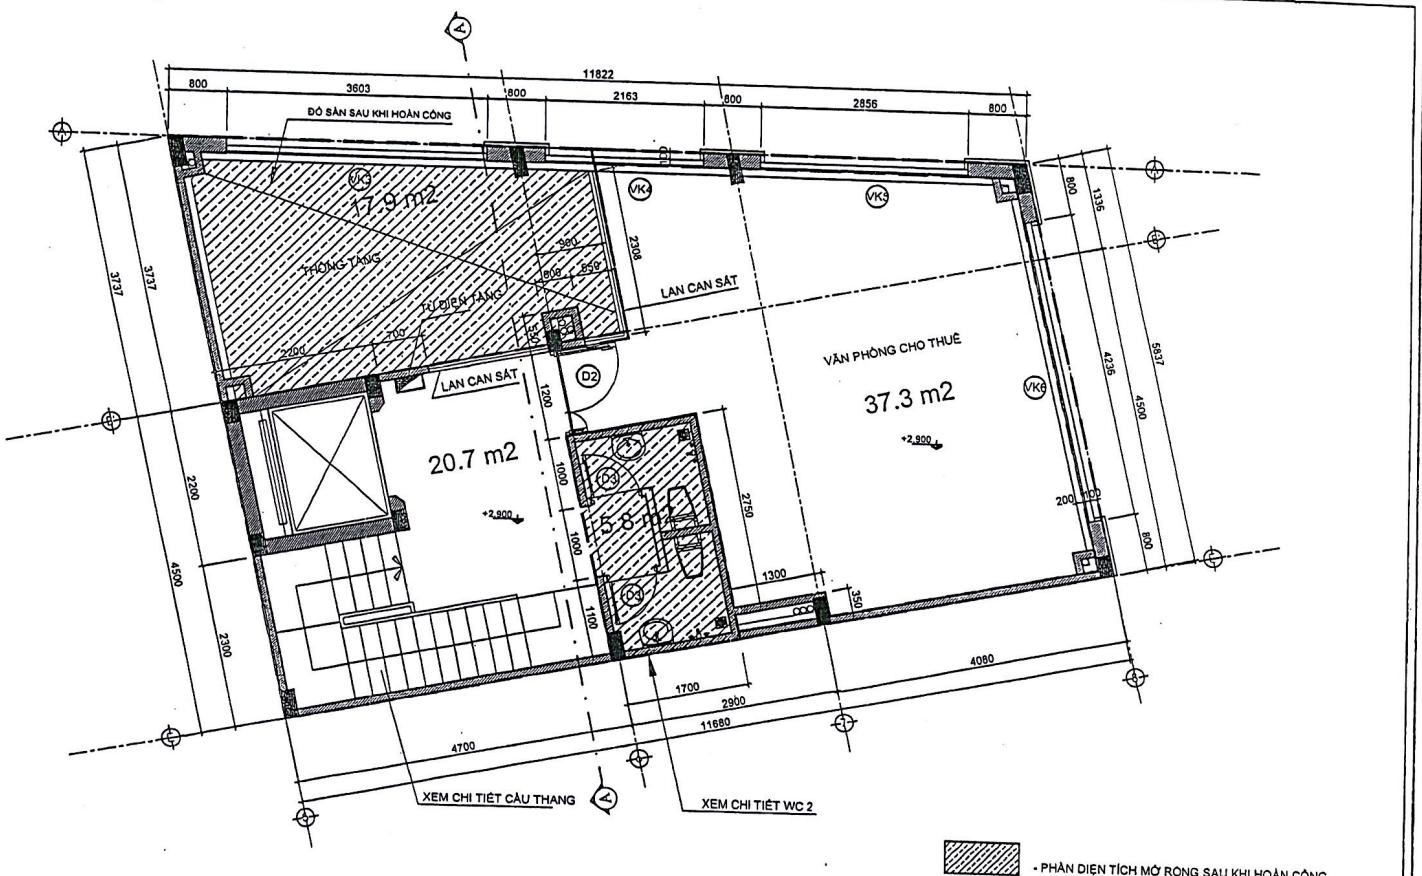

DIỆN TÍCH XÂY DỰNG TRỆT: 81.7m²

TẦNG 1 (TRỆT)

TL:1/50

CÔNG TY TNHH KIẾN TRÚC - XÂY DỰNG
MINH QUANG
 139 Nguyễn Đình Chính - P.6 - Q.Phước Nhuận - TP.HCM
 ĐT: (08)3.8473900 - Fax: (08)3.8473935
 Email: kt@minhquang.com

GIÁM ĐỐC: KTS. TRẦN T. DIỄM PHÚC
 THIẾT KẾ: KTS. TRẦN T. DIỄM PHÚC
 QLKT: KS. NGUYỄN THANH BÌNH

(Signature)
(Signature)
(Signature)

CÔNG TRÌNH: NHÀ Ở GIA ĐÌNH - A PHƯỚC
 ĐỊA ĐIỂM: 307/26 NGUYỄN VĂN TRỖI, P.1, Q.TÂN BÌNH, TP. HCM
 HẠNG MỤC: MẶT BẰNG TRỆT

HOÀN THÀNH: 28/01/2015
 TỶ LỆ: T.K.T.C

KÝ HIỆU BẢN VẼ
 KT 04 / 38

DIỆN TÍCH XÂY DỰNG LŨNG: 81.7m²

Tầng 2
TL: 1/50

- PHẦN DIỆN TÍCH MỞ RỘNG SAU KHI HOÀN CÔNG

CÔNG TY TNHH KIẾN TRÚC - XÂY DỰNG MINH QUANG 139 Nguyễn Đình Chính - P.8 - Q.Phú Nhuận - TP.HCM ĐT : (08)3.8479900 - Fax : (08)3.8479935 Email : kt@minhquang@gmail.com	GIÁM ĐỐC : KTS. TRẦN T. DIỄM PHÚC <i>Trần T. Diễm Phúc</i>	CÔNG TRÌNH : NHÀ Ở GIA ĐÌNH - A PHƯỚC ĐỊA ĐIỂM : 307/26 NGUYỄN VĂN TRỖI, P.1, Q.TÂN BÌNH, TP. HCM	HOÀN THÀNH : 28/01/2015	KÝ HIỆU BẢN VẼ	
	THIẾT KẾ : KTS. TRẦN T. DIỄM PHÚC <i>Trần T. Diễm Phúc</i>	QTKT : KS. NGUYỄN THANH BÌNH <i>Nguyễn Thanh Bình</i>	HANG MICH...		

HOÀN THÀNH : 28/01/2015
TỶ LỆ : T.K.T.C

KÝ HIỆU BẢN VẼ : KT 08 / 38

DIỆN TÍCH XÂY DỰNG SÂN THƯỢNG: 94.6m²

 - PHẦN DIỆN TÍCH MỞ RỘNG SAU KHI HOÀN CÔNG

TẦNG 6
TL:1/50

CÔNG TY TNHH KIẾN TRÚC - XÂY DỰNG
MINH QUANG
139 Nguyễn Đình Chính - P.8 - Q.Phú Nhuận - TP.HCM
ĐT: (08)3.8479900 - Fax: (08)3.8479935
Email: ktxdminhquang@gmail.com