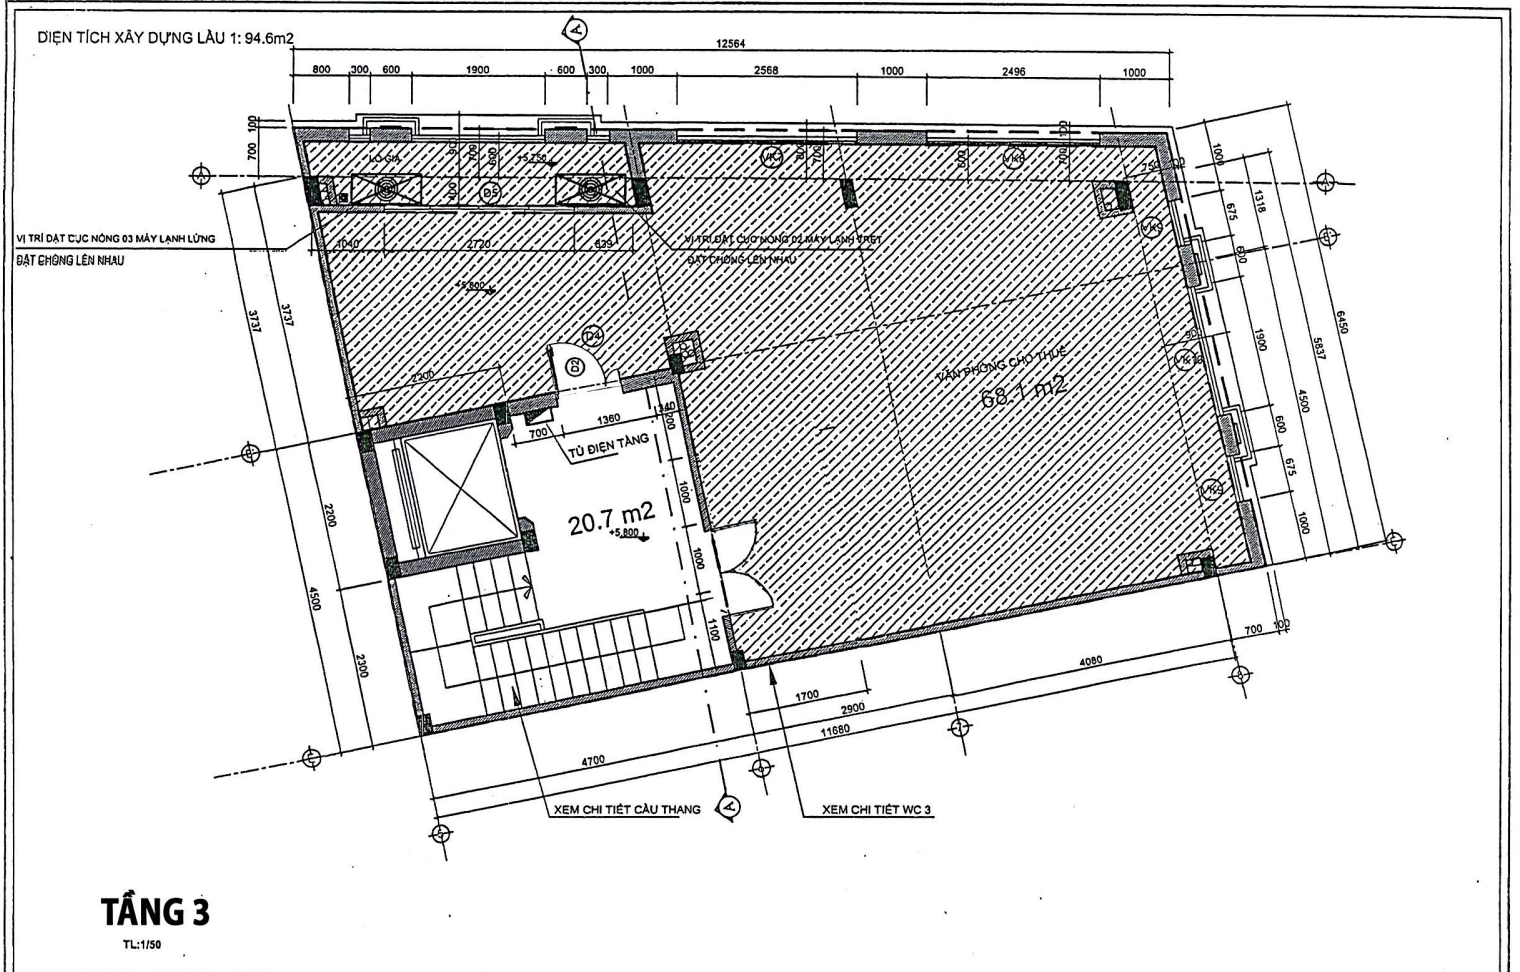

HOÀN THÀNH: 28/01/2015
 TỶ LỆ: T.K.T.C

KÝ HIỆU BẢN VẼ
 KT 04 / 38

DIỆN TÍCH XÂY DỰNG LŨNG: 81.7m²

Tầng 2
TL: 1/50

- PHẦN DIỆN TÍCH MỞ RỘNG SAU KHI HOÀN CÔNG

CÔNG TY TNHH KIẾN TRÚC - XÂY DỰNG MINH QUANG 139 Nguyễn Đình Chính - P.8 - Q.Phú Nhuận - TP.HCM ĐT : (08)3.8479900 - Fax : (08)3.8479935 Email : kt@minhquang@gmail.com	GIÁM ĐỐC : KTS. TRẦN T. DIỄM PHÚC <i>Trần T. Diễm Phúc</i>	CÔNG TRÌNH : NHÀ Ở GIA ĐÌNH - A PHƯỚC ĐỊA ĐIỂM : 307/26 NGUYỄN VĂN TRỖI, P.1, Q.TÂN BÌNH, TP. HCM	HOÀN THÀNH : 28/01/2015	KÝ HIỆU BẢN VẼ	
	THIẾT KẾ : KTS. TRẦN T. DIỄM PHÚC <i>Trần T. Diễm Phúc</i>	QTKT : KS. NGUYỄN THANH BÌNH <i>Nguyễn Thanh Bình</i>	HANG MICH...		

HOÀN THÀNH : 28/01/2015
TỶ LỆ : T.K.T.C

KÝ HIỆU BẢN VẼ : KT 08 / 38

DIỆN TÍCH XÂY DỰNG SÂN THƯỢNG: 94.6m²

 - PHẦN DIỆN TÍCH MỞ RỘNG SAU KHI HOÀN CÔNG

TẦNG 6
TL:1/50

CÔNG TY TNHH KIẾN TRÚC - XÂY DỰNG
MINH QUANG
139 Nguyễn Đình Chính - P.8 - Q.Phú Nhuận - TP.HCM
ĐT: (08)3.8479900 - Fax: (08)3.8479935
Email: ktxdminhquang@gmail.com