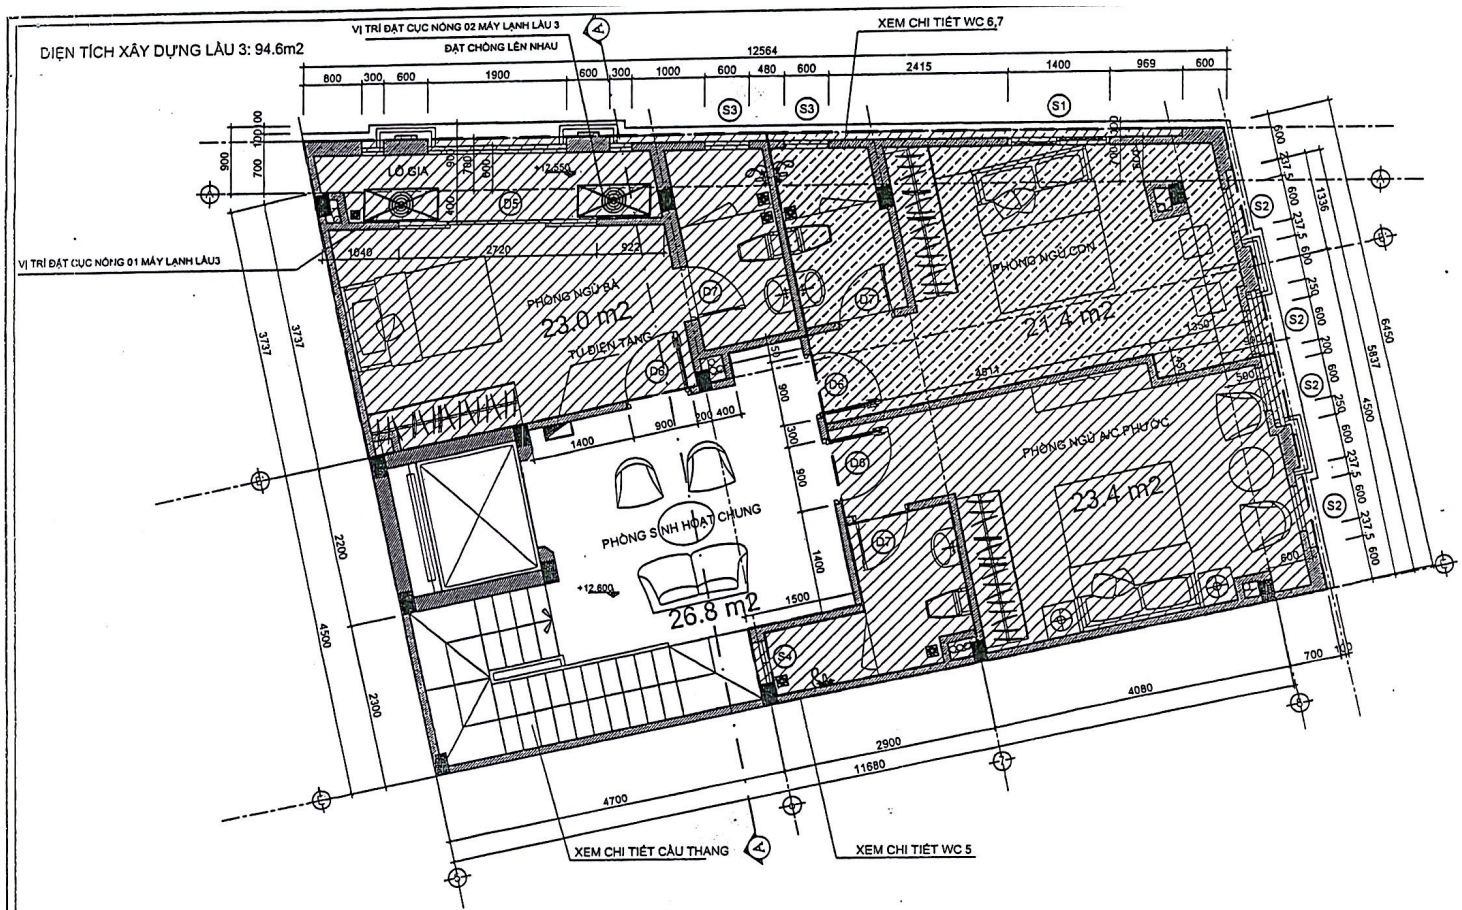

TẦNG 5
TL:1/50

CÔNG TY TNHH KIẾN TRÚC - XÂY DỰNG
MINH QUANG
133 Nguyễn Đình Chính - P.6 - Q.Phú Nhuận - TP.HCM
ĐT : (08)3.8479900 - Fax : (08)3.8479935
E mail : kt@minhquang.com

GIÁM ĐỐC : KTS. TRẦN T. ĐIỂM PHÚC
THIẾT KẾ : KTS. TRẦN T. ĐIỂM PHÚC
QLKT : KS.NGUYỄN THANH BÌNH

(Signature)
(Signature)
(Signature)

CÔNG TRÌNH : NHÀ Ở GIA ĐÌNH - A PHƯỚC
ĐỊA ĐIỂM : 307/26 NGUYỄN VĂN TRÔI, P.1, Q.TÂN BÌNH, TP. HCM
HẠNG MỤC : MẶT BẰNG LẦU 3

HOÀN THÀNH : 28/01/2015
TỶ LỆ : T.K.T.C

KÝ HIỆU BẢN VẼ : KT 08 / 38